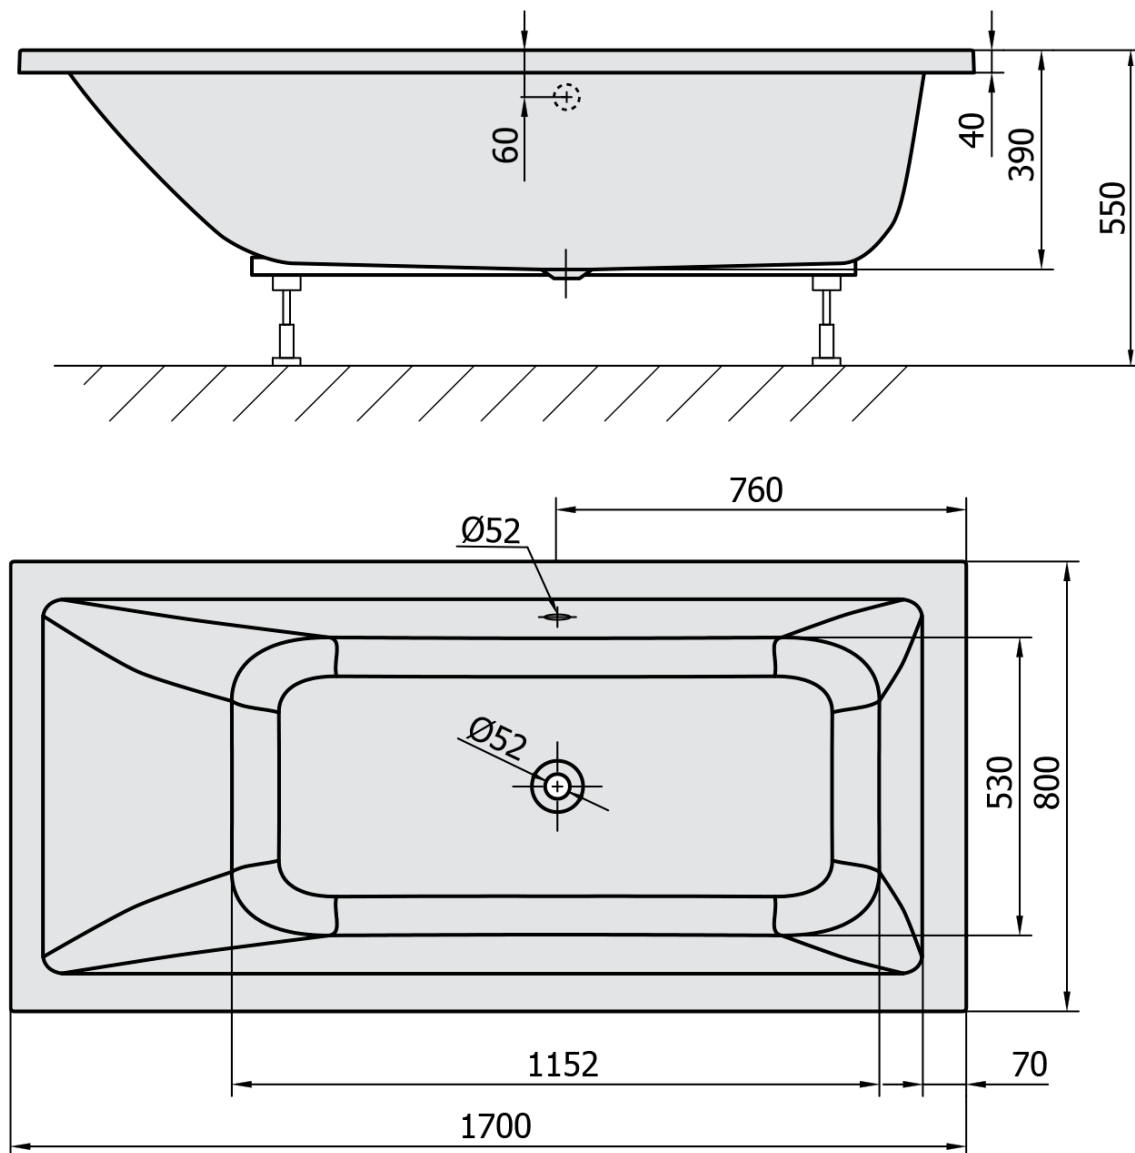

MIMOA wanna prostokątna 170x80x39cm, czarny mat

Kod: 71713.21

Podstawowe informacje

Marka: Polysan

Rozmiary

Długość: 1700 mm

Szerokość: 800 mm

Wysokość: 390 mm

Objętość: 218 l

Właściwości

Kolor: Czarny mat

Materiał: Akryl

Kształt: Prostokątne

Instalacja: Do zabudowy

Średnica odpływu: 52 mm

Właściwości: Wysokość krawędzi 40 mm (Standard)

Zestaw nie zawiera: Syfon, Zestaw odpływowy

Waga / szt.: 18.5 kg

Opakowanie: 1 szt.

Gwarancja: 10 lat

Polecamy dokupić

1 szt. Syfon 6/4", DN40 (Kod: 72693)

1 szt. Taśma wygłuszająca do wanien, 3m (Kod: 93400)

1 szt. Nogi do wanny akrylowej Polysan, 51,5cm, para (Kod: PO60-60)

Karta techniczna

VOLUME 218l