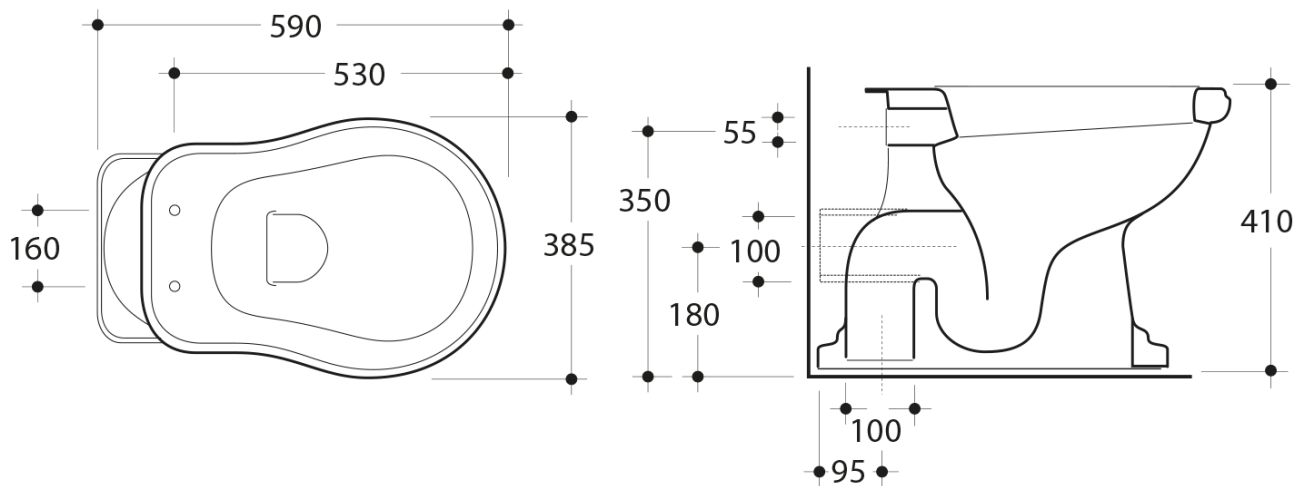

RETRO misa WC ze zbiornikiem, tylny odpływ, czarny-chrom

KERASAN

Kod: WCSET31-RETRO-ZO

Podstawowe informacje

Marka: Kerasan
Seria: RETRO KERASAN

Rozmiary

Szerokość: 385 mm
Wysokość: 410 mm
Głębokość: 590 mm

Właściwości

Kolor: Czarny
Materiał: Ceramika
Technologia
spłukiwania: Standard
Objętość spłukiwanej
wody: Spłukiwanie 6 l
Kształt: Retro
Wyposażenie: Tylny odpływ
Opakowanie nie
zawiera: Deska WC
Waga / szt.: 33.5 kg
Opakowanie: 4 szt.
Gwarancja: 2 lata

Polecamy dokupić

1 szt. RETRO deska WC, Soft Close, czarny mat/chrom (Kod: 108831)

RETRO misa WC ze zbiornikiem, tylny odpływ,
czarny-chrom

KERASAN

Karta techniczna

**RETRO misa WC ze zbiornikiem, tylny odpływ,
czarny-chrom**