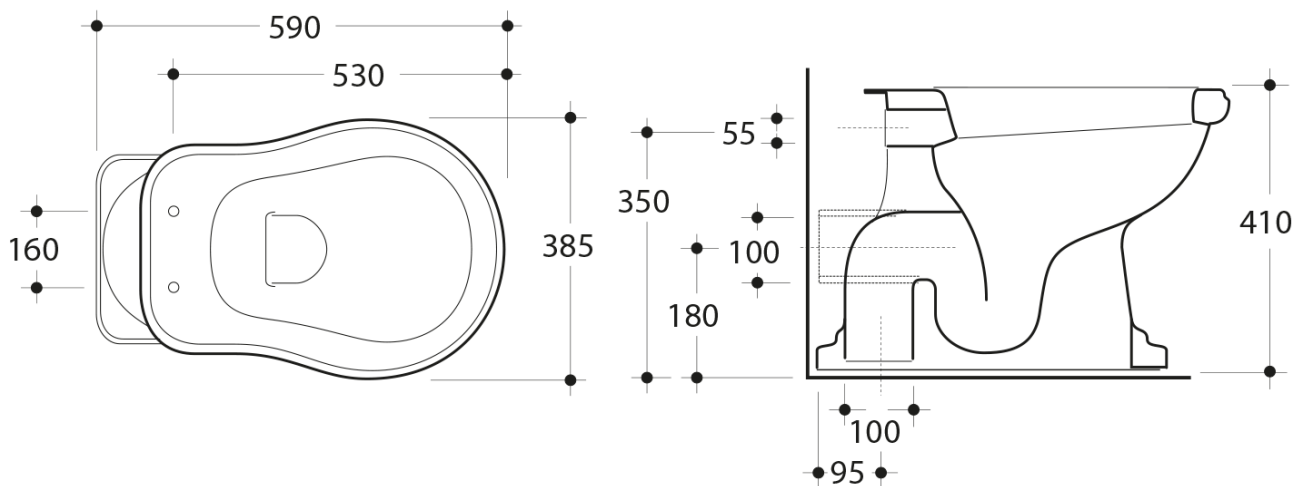

RETRO misa WC ze zbiornikiem, tylny odpływ, czarny-chrom

KERASAN

Kod: WCSET31-RETRO-ZO

Rozmiary

Szerokość: 385 mm
Wysokość: 410 mm
Głębokość: 590 mm

Właściwości

Kolor: Czarny
Materiał: Ceramika
Gwarancja: 2 lata

Karta techniczna

**RETRO misa WC ze zbiornikiem, tylny odpływ,
czarny-chrom**

KERASAN