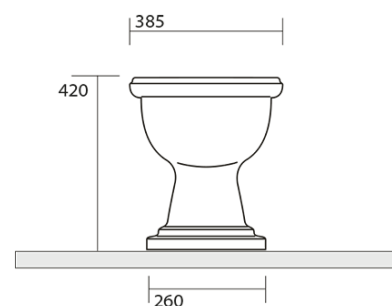

RETRO misa WC ze zbiornikiem, dolny odpływ, czarny-chrom

KERASAN

Kod: WCSET29-RETRO-SO

Podstawowe informacje

Marka: Kerasan
Seria: RETRO KERASAN

Rozmiary

Szerokość: 385 mm
Wysokość: 420 mm
Głębokość: 590 mm

Właściwości

Kolor: Czarny
Materiał: Ceramika
Technologia spłukiwania: Standard
Objętość spłukiwanej wody: Spłukiwanie 6 l
Kształt: Retro
Wyposażenie: Dolny odpływ
Opakowanie nie zawiera: Deska WC
Waga / szt.: 33.5 kg
Opakowanie: 4 szt.
Gwarancja: 2 lata

Polecamy dokupić

1 szt. RETRO deska WC, Soft Close, czarny mat/chrom (Kod: 108831)

**RETRO misa WC ze zbiornikiem, dolny odpływ,
czarny-chrom**

KERASAN

Karta techniczna

**RETRO misa WC ze zbiornikiem, dolny odpływ,
czarny-chrom**