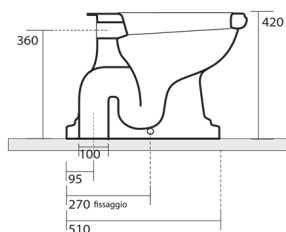

RETRO misa WC ze zbiornikiem, dolny odpływ, czarny-chrom

Kod: WCSET29-RETRO-SO

Rozmiary

Szerokość: 385 mm

Wysokość: 420 mm

Głębokość: 590 mm

Właściwości

Kolor: Czarny

Materiał: Ceramika

Gwarancja: 2 lata

Karta techniczna

* entrata acqua
low inlet water

Estensione massima
con possibilità
di tagliarlo in base alle
vostre esigenze
Maximum
extension possibilities
to cut it according
to your needs