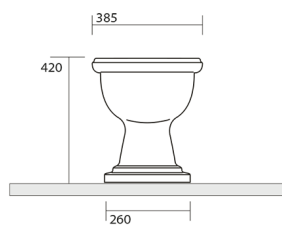

RETRO misa WC ze zbiornikiem, dolny odpływ, czarny-chrom

Kod: WCSET29-RETRO-SO

Rozmiary

Szerokość: 385 mm

Wysokość: 420 mm

Głębokość: 590 mm

Właściwości

Kolor: Czarny

Materiał: Ceramika

Gwarancja: 2 lata

Karta techniczna

* entrata acqua
low inlet water

Estensione massima
con possibilità
di tagliarlo in base alle
vostre esigenze
Maximum
extension possibilities
to cut it according
to your needs