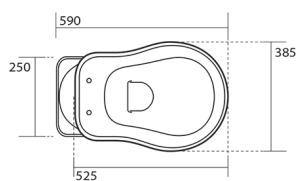

RETRO misa WC ze zbiornikiem, dolny odpływ, czarny-chrom

Kod: WCSET29-RETRO-SO

Rozmiary

Szerokość: 385 mm

Wysokość: 420 mm

Głębokość: 590 mm

Właściwości

Kolor: Czarny

Materiał: Ceramika

Gwarancja: 2 lata

Karta techniczna

* entrata acqua
low inlet water

Estensione massima
con possibilità
di tagliarlo in base alle
vostre esigenze
Maximum
extension possibilities
to cut it according
to your needs