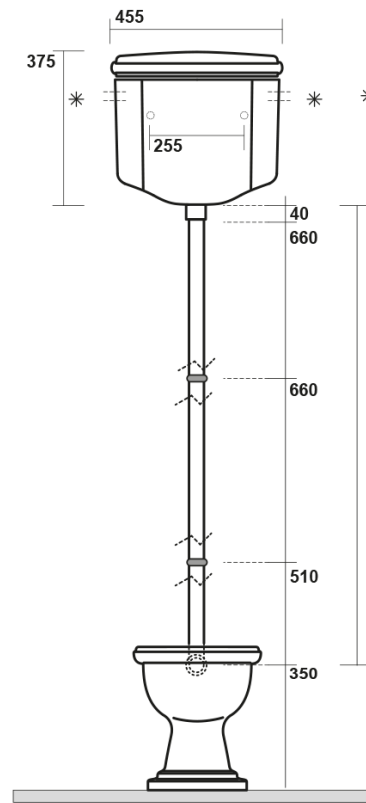

RETRO misa WC ze zbiornikiem, dolny odpływ, czarny-chrom

Kod: WCSET29-RETRO-SO

Rozmiary

Szerokość: 385 mm

Wysokość: 420 mm

Głębokość: 590 mm

Właściwości

Kolor: Czarny

Materiał: Ceramika

Gwarancja: 2 lata

Karta techniczna

* entrata acqua
low inlet water

Estensione massima
con possibilità
di tagliarlo in base alle
vostre esigenze
Maximum
extension possibilities
to cut it according
to your needs