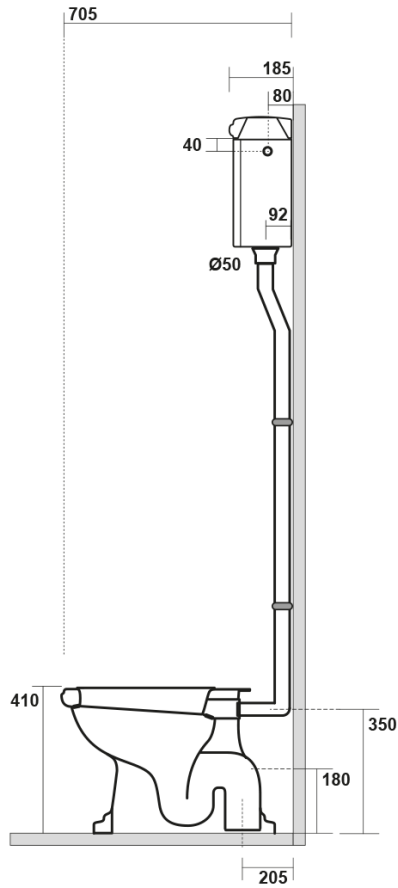

RETRO misa WC ze zbiornikiem, dolny odpływ, czarny-chrom

Kod: WCSET29-RETRO-SO

Rozmiary

Szerokość: 385 mm

Wysokość: 420 mm

Głębokość: 590 mm

Właściwości

Kolor: Czarny

Materiał: Ceramika

Gwarancja: 2 lata

Karta techniczna

* entrata acqua
low inlet water

Estensione massima
con possibilità
di tagliarlo in base alle
vostre esigenze
Maximum
extension possibilities
to cut it according
to your needs