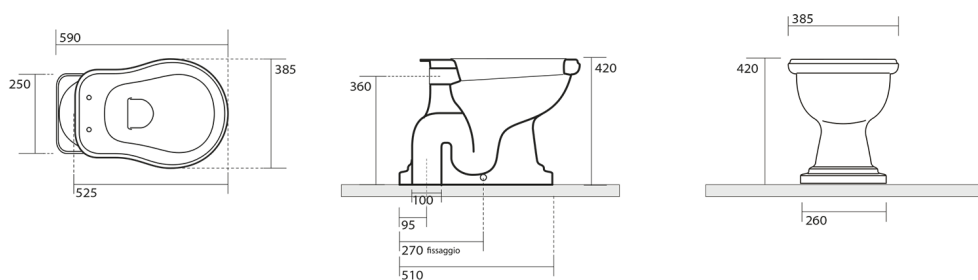

# RETRO misa WC ze zbiornikiem, dolny odpływ, czarny-chrom

KERASAN

Kod: WCSET29-RETRO-SO

## Rozmiary

Szerokość: 385 mm  
Wysokość: 420 mm  
Głębokość: 590 mm

## Karta techniczna

RETRO misa WC ze zbiornikiem, dolny odpływ,  
czarny-chrom

KERASAN