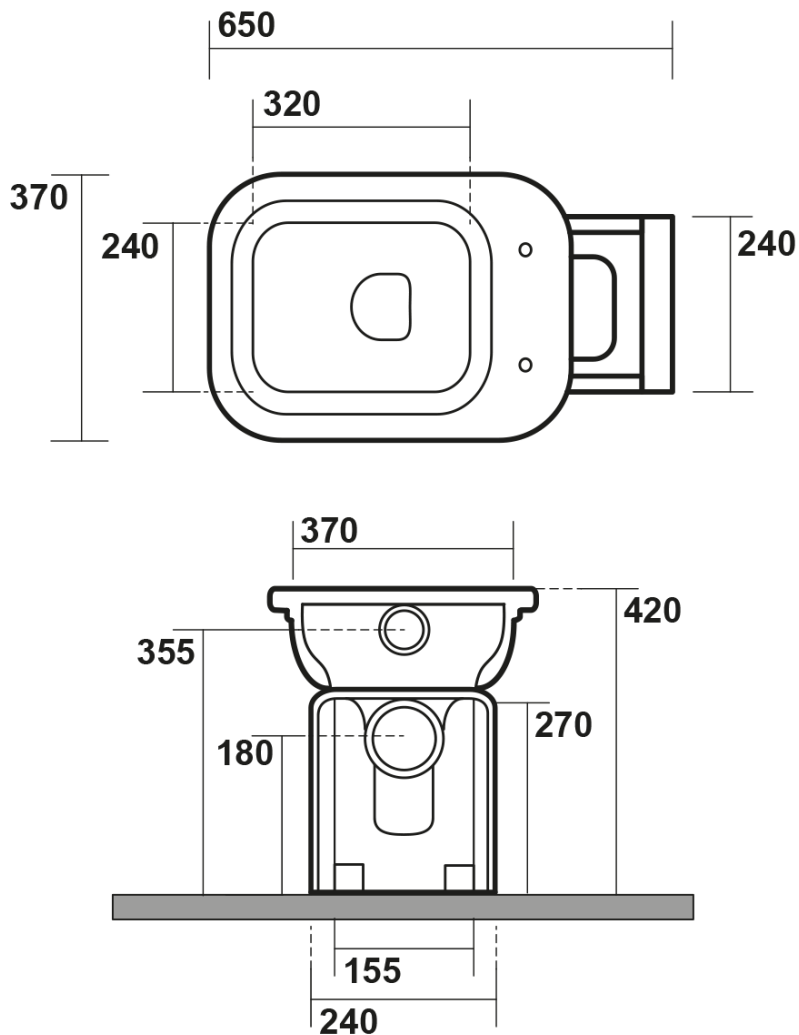

Karta techniczna