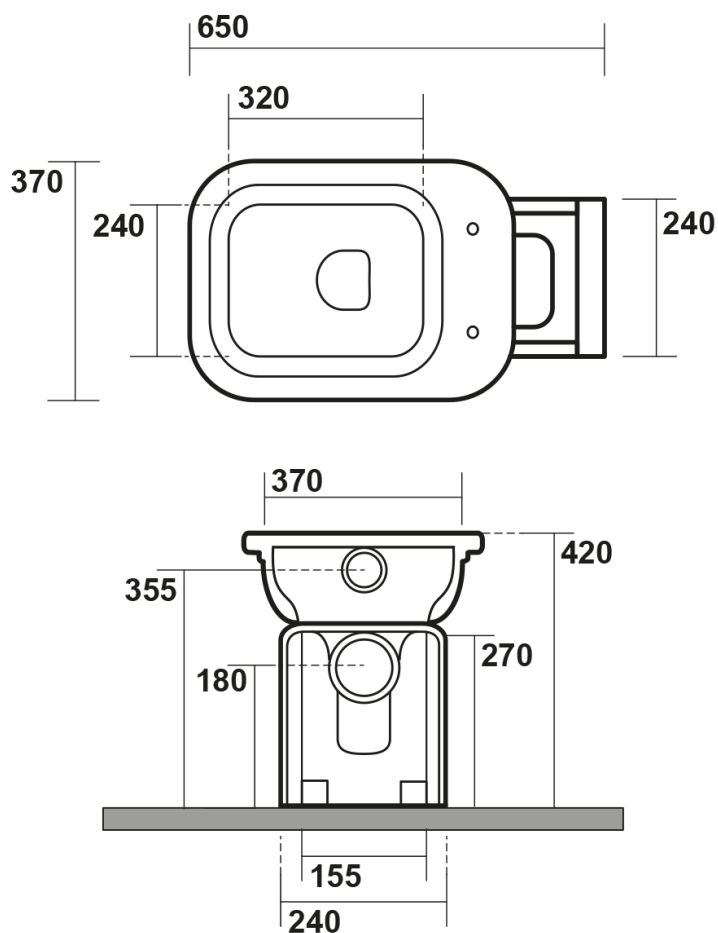

WALDORF misa WC ze zbiornikiem, odpływ poziomy/pionowy, czarny-chrom

KERASAN

Kod: WCSET27-WALDORF

Rozmiary

Szerokość: 370 mm
Wysokość: 420 mm
Głębokość: 650 mm

Właściwości

Kolor: Czarny
Materiał: Ceramika
Gwarancja: 2 lata

Karta techniczna

WALDORF misa WC ze zbiornikiem, odpływ poziomy/pionowy, czarny-chrom

KERASAN