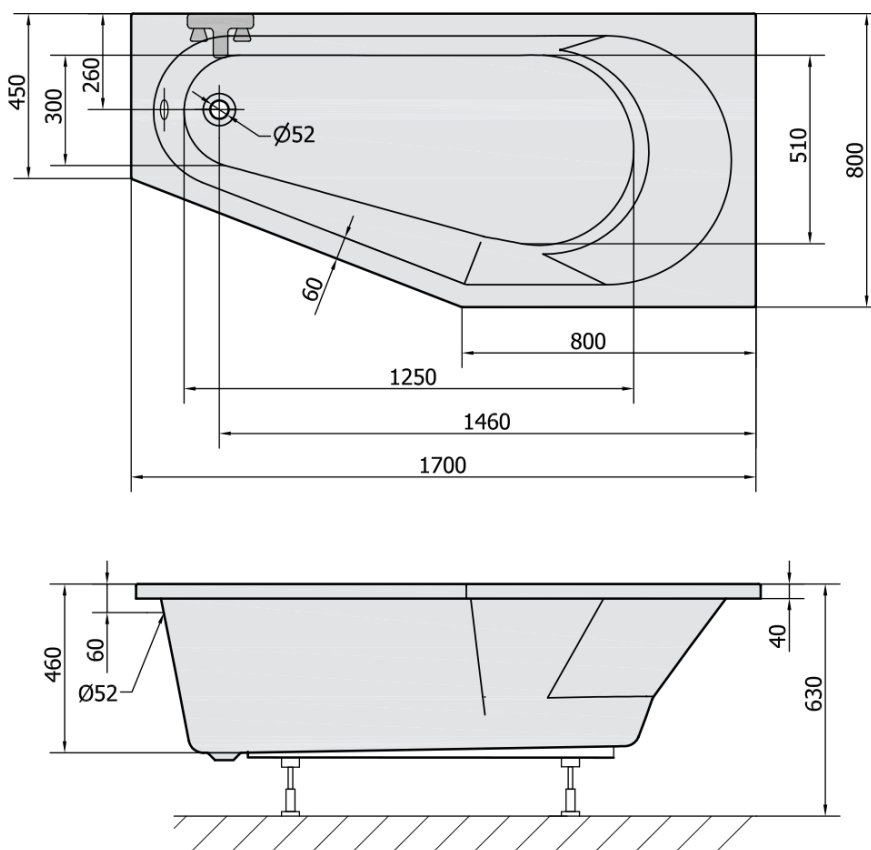

TIGRA R wanna asymetryczna 170x80x46cm, prawa, ivory

Kod: 90611.40

Podstawowe informacje

Marka: Polysan

Rozmiary

Długość: 1700 mm

Szerokość: 800 mm

Wysokość: 460 mm

Objętość: 225 l

Właściwości

Kolor: Beżowy

Materiał: Akryl

Kształt: Asymetryczne

Instalacja: Do zabudowy

Średnica odpływu: 52 mm

Właściwości: Wysokość krawędzi 40 mm (Standard)

Waga / szt.: 21.562 kg

Opakowanie: 1 szt.

Gwarancja: 10 lat

Polecamy dokupić

1 szt. Syfon 6/4", wysokość 42mm, DN40 (Kod: 71712)

1 szt. Taśma wygłuszająca do wanien, 3m (Kod: 93400)

1 szt. Nogi do wanny akrylowej Polysan, 51,5cm, para (Kod: PO60-60)

Karta techniczna

VOLUME 225L