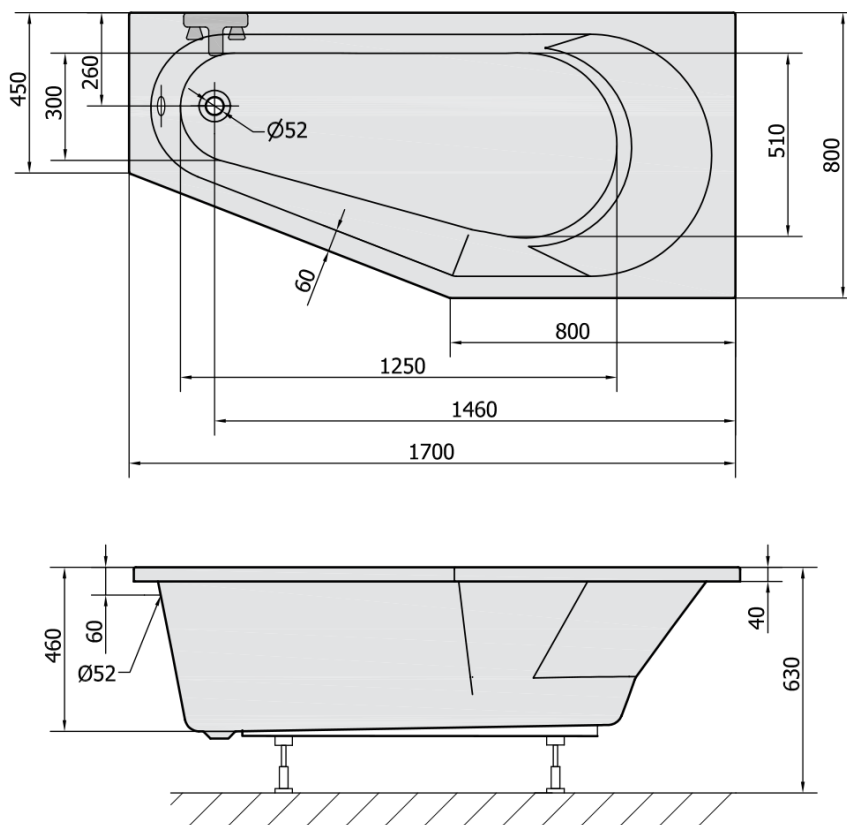

TIGRA R wanna asymetryczna 170x80x46cm, prawa, ivory

Kod: 90611.40

Rozmiary

Długość: 1700 mm
Szerokość: 800 mm
Wysokość: 460 mm
Objętość: 225 l

Właściwości

Kolor: Beżowy
Materiał: Akryl
Gwarancja: 10 lat

Karta techniczna

VOLUME 225L