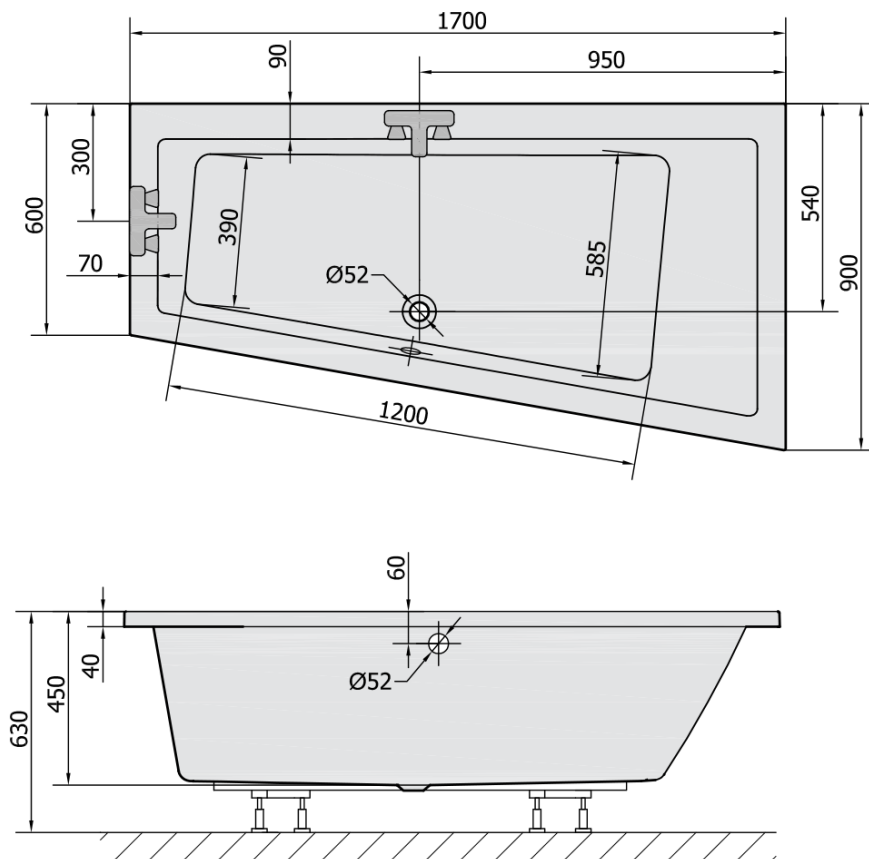

Kod: 81511.40

Podstawowe informacje

Marka: Polysan

Rozmiary

Długość: 1700 mm

Szerokość: 900 mm

Wysokość: 450 mm

Objętość: 258 l

Właściwości

Kolor: Beżowy

Materiał: Akryl

Kształt: Asymetryczne

Instalacja: Do zabudowy

Średnica odpływu: 52 mm

Właściwości: Wysokość krawędzi 40 mm (Standard)

Waga / szt.: 31.69 kg

Opakowanie: 1 szt.

Gwarancja: 10 lat

Polecamy dokupić

1 szt. Syfon 6/4", wysokość 42mm, DN40 (Kod: 71712)

1 szt. Nogi do wanny akrylowej Polysan, 51,5-74,5cm, para (Kod: PO60-80)

1 szt. Taśma wygłuszająca do wanien, 3m (Kod: 93400)

Karta techniczna

VOLUME 258L