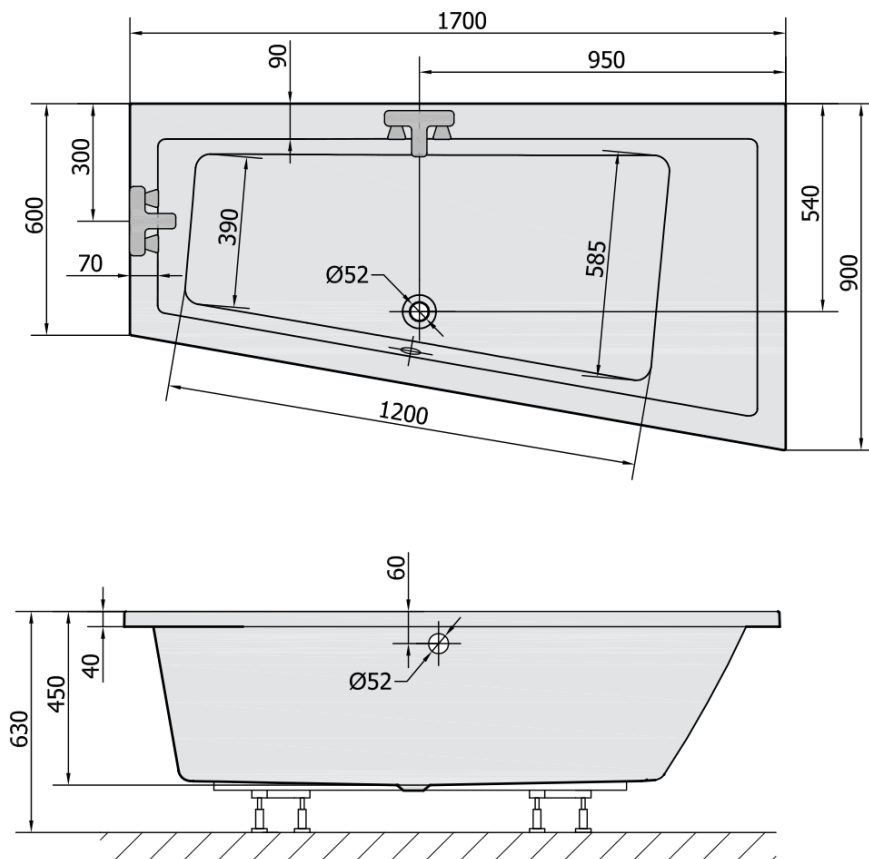

Kod: 81511.40

**Podstawowe informacje**

Marka: Polysan

**Rozmiary**

Długość: 1700 mm

Szerokość: 900 mm

Wysokość: 450 mm

Objętość: 258 l

**Właściwości**

Kolor: Beżowy

Materiał: Akryl

Kształt: Asymetryczne

Instalacja: Do zabudowy

Średnica odpływu: 52 mm

Właściwości: Wysokość krawędzi 40 mm (Standard)

Waga / szt.: 31.69 kg

Opakowanie: 1 szt.

Gwarancja: 10 lat

**Polecamy dokupić**

1 szt. Syfon 6/4", wysokość 42mm, DN40 (Kod: 71712)

1 szt. Nogi do wanny akrylowej Polysan, 51,5-74,5cm, para (Kod: PO60-80)

1 szt. Taśma wygłuszająca do wanien, 3m (Kod: 93400)

Karta techniczna

VOLUME 258L