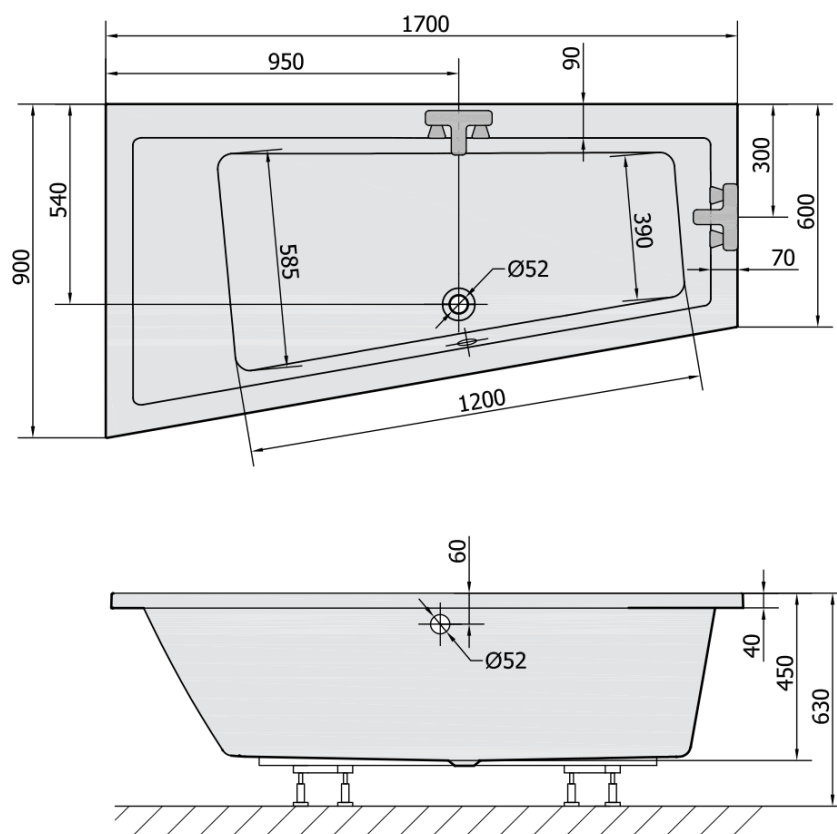

Kod: 81111.40

**Podstawowe informacje**

Marka: Polysan

**Rozmiary**

Długość: 1700 mm

Szerokość: 900 mm

Wysokość: 450 mm

Objętość: 258 l

**Właściwości**

Kolor: Beżowy

Materiał: Akryl

Kształt: Asymetryczne

Instalacja: Do zabudowy

Średnica odpływu: 52 mm

Właściwości: Wysokość krawędzi 40 mm (Standard)

Waga / szt.: 31.69 kg

Opakowanie: 1 szt.

Gwarancja: 10 lat

**Polecamy dokupić**

1 szt. Nogi do wanny akrylowej Polysan, 51,5-74,5cm, para (Kod: PO60-80)

1 szt. Syfon 6/4", wysokość 42mm, DN40 (Kod: 71712)

1 szt. Taśma wygłuszająca do wanien, 3m (Kod: 93400)

Karta techniczna

VOLUME 258L