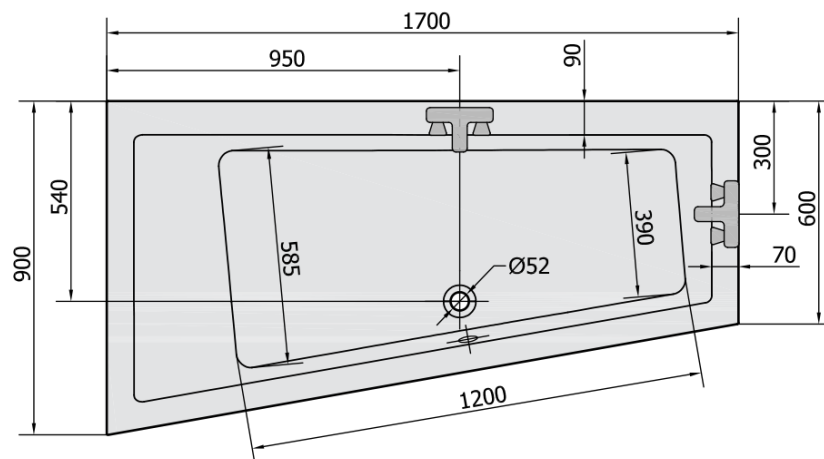

Kod: 81111.40

**Rozmiary**

Długość: 1700 mm

Szerokość: 900 mm

Wysokość: 450 mm

Objętość: 258 l

**Właściwości**

Kolor: Beżowy

Materiał: Akryl

Gwarancja: 10 lat

VOLUME 258L