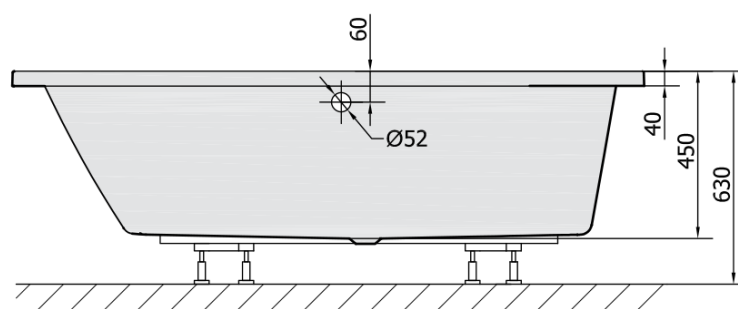

Kod: 81111.40

**Rozmiary**

Długość: 1700 mm

Szerokość: 900 mm

Wysokość: 450 mm

Objętość: 258 l

**Właściwości**

Kolor: Beżowy

Materiał: Akryl

Gwarancja: 10 lat

VOLUME 258L