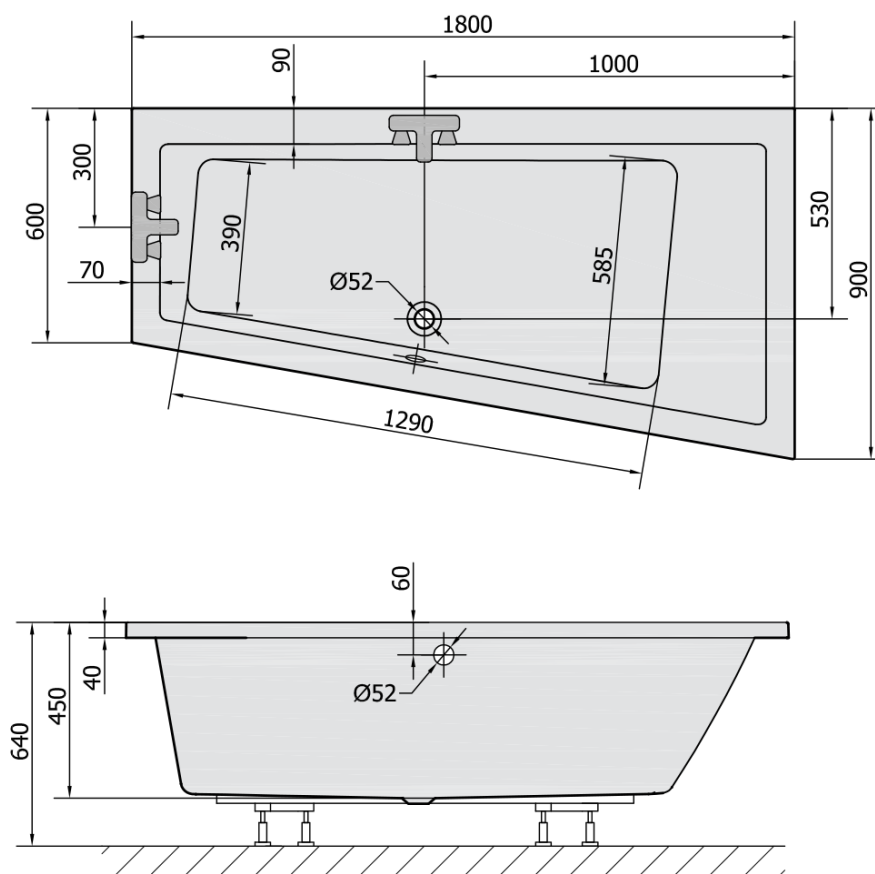

#### Rozmiary

Długość: 1800 mm

Szerokość: 900 mm

Wysokość: 450 mm

Objętość: 277 l

#### Właściwości

Kolor: Beżowy

Materiał: Akryl

Kształt: Asymetryczne

Instalacja: Do zabudowy

Średnica odpływu: 52 mm

Właściwości: Wysokość krawędzi 40 mm (Standard)

Waga / szt.: 33.69 kg

VOLUME 277L