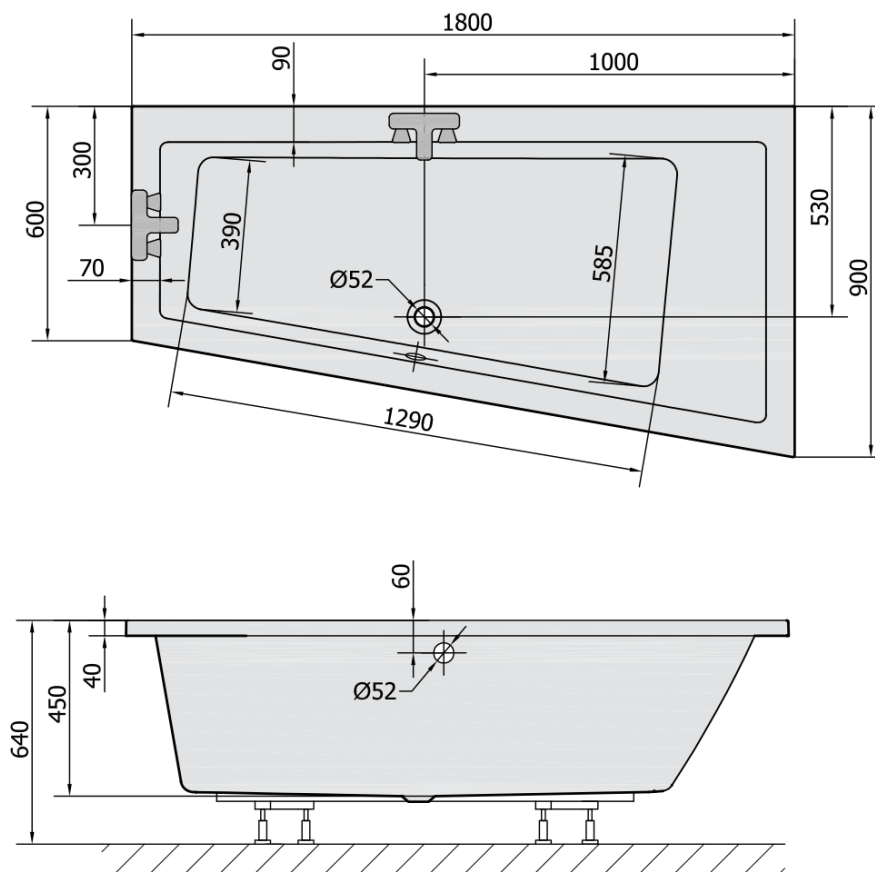

Kod: 78771.40

Podstawowe informacje

Marka: Polysan

Rozmiary

Długość: 1800 mm

Szerokość: 900 mm

Wysokość: 450 mm

Objętość: 277 l

Właściwości

Kolor: Beżowy

Materiał: Akryl

Kształt: Asymetryczne

Instalacja: Do zabudowy

Średnica odpływu: 52 mm

Właściwości: Wysokość krawędzi 40 mm (Standard)

Waga / szt.: 33.69 kg

Opakowanie: 1 szt.

Gwarancja: 10 lat

Karta techniczna

VOLUME 277L