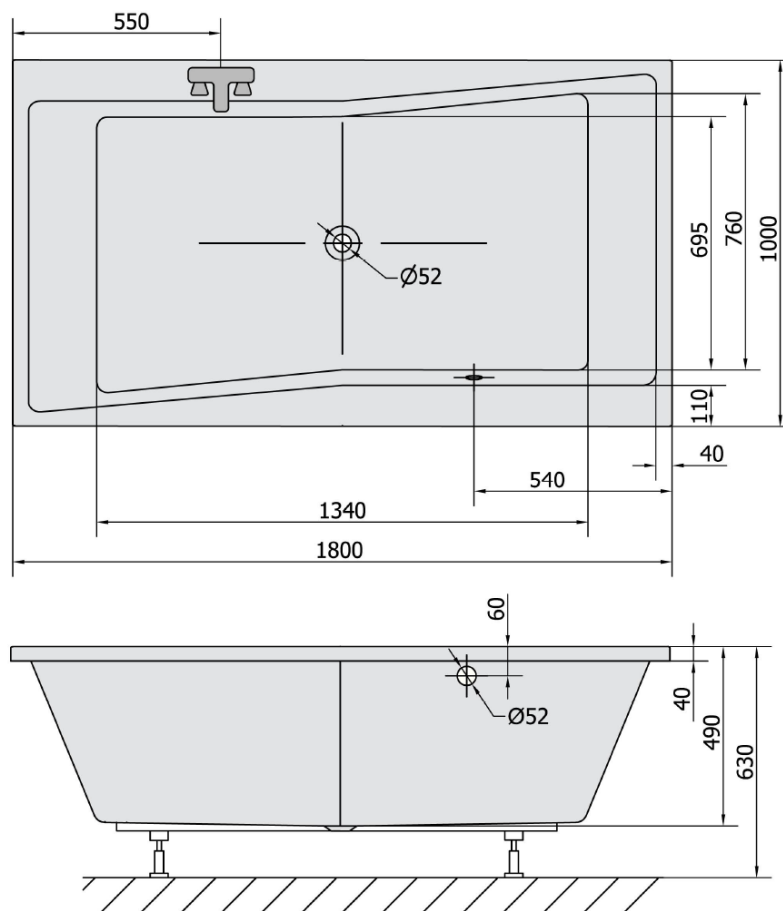

Kod: 78511.40

Podstawowe informacje

Marka: Polysan

Rozmiary

Długość: 1800 mm

Szerokość: 1000 mm

Wysokość: 490 mm

Objętość: 447 l

Właściwości

Kolor: Beżowy

Materiał: Akryl

Kształt: Prostokątne

Instalacja: Do zabudowy

Średnica odpływu: 52 mm

Właściwości: Dwustronna, Wysokość krawędzi 40 mm (Standard)

Waga / szt.: 37.54 kg

Opakowanie: 1 szt.

Gwarancja: 10 lat

Polecamy dokupić

1 szt. Zestaw odpływowy z korkiem automatyczny, długość 1275mm, korek 72mm, chrom (Kod: 71683)

1 szt. Syfon 6/4", wysokość 42mm, DN40 (Kod: 71712)

1 szt. Nogi do wanny akrylowej Polysan, 89cm, para (Kod: PO100-100)

1 szt. Taśma wygłuszająca do wanien, 3m (Kod: 93400)

Karta techniczna

VOLUME 447L