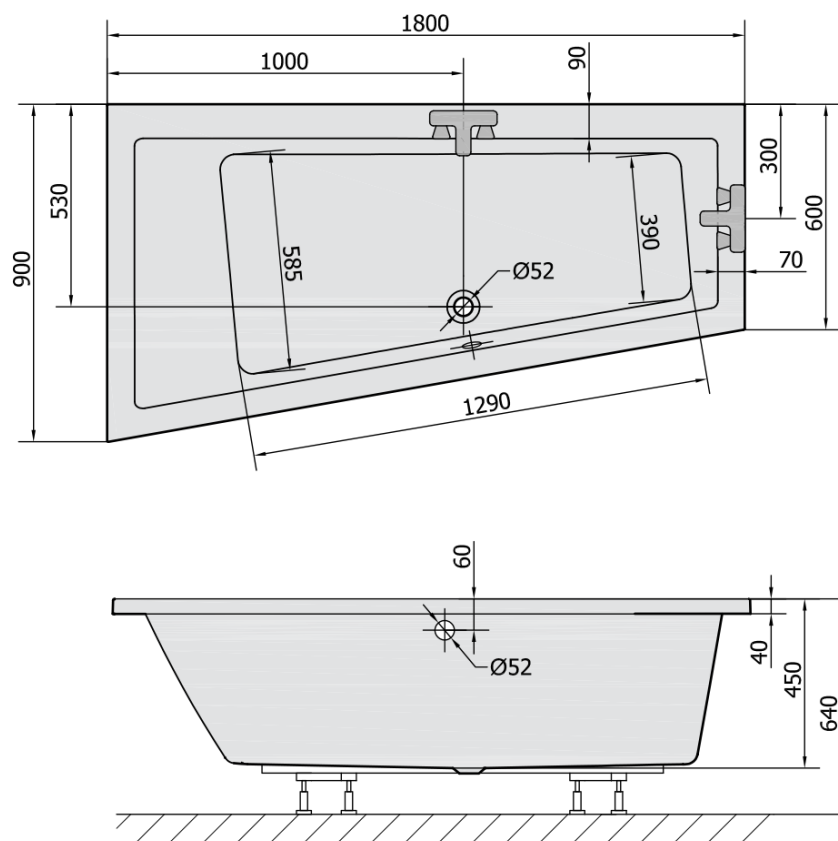

Kod: 72872.40

Podstawowe informacje

Marka: Polysan

Rozmiary

Długość: 1800 mm

Szerokość: 900 mm

Wysokość: 450 mm

Objętość: 277 l

Właściwości

Kolor: Beżowy

Materiał: Akryl

Kształt: Asymetryczne

Instalacja: Do zabudowy

Średnica odpływu: 52 mm

Właściwości: Wysokość krawędzi 40 mm (Standard)

Waga / szt.: 33.69 kg

Opakowanie: 1 szt.

Gwarancja: 10 lat

Polecamy dokupić

1 szt. Nogi do wanny akrylowej Polysan, 51,5-74,5cm, para (Kod: PO60-80)

1 szt. Syfon 6/4", wysokość 42mm, DN40 (Kod: 71712)

1 szt. Taśma wygłuszająca do wanien, 3m (Kod: 93400)

Karta techniczna

VOLUME 277L