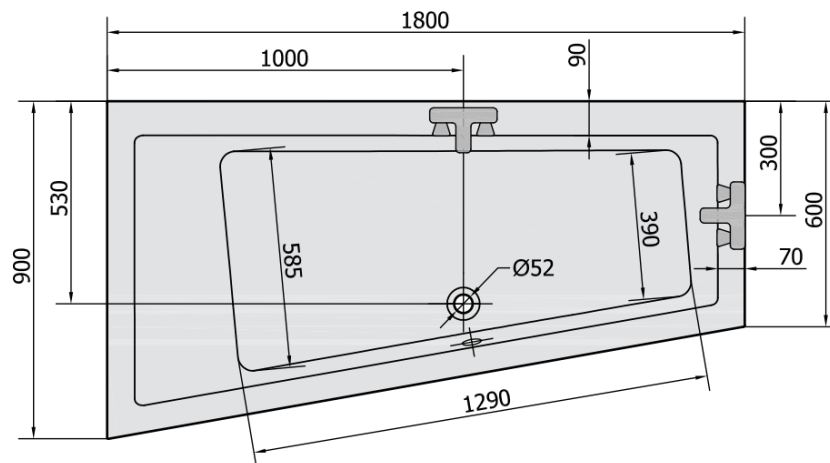

Kod: 72872.40

**Rozmiary**

Długość: 1800 mm  
Szerokość: 900 mm  
Wysokość: 450 mm  
Objętość: 277 l

**Właściwości**

Kolor: Beżowy  
Materiał: Akryl  
Gwarancja: 10 lat

VOLUME 277L