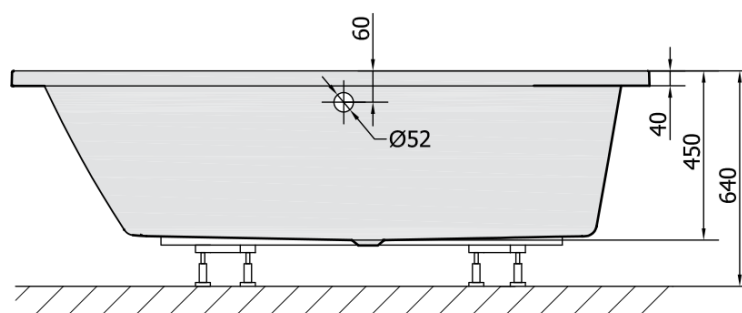

Kod: 72872.40

**Rozmiary**

Długość: 1800 mm  
Szerokość: 900 mm  
Wysokość: 450 mm  
Objętość: 277 l

**Właściwości**

Kolor: Beżowy  
Materiał: Akryl  
Gwarancja: 10 lat

VOLUME 277L