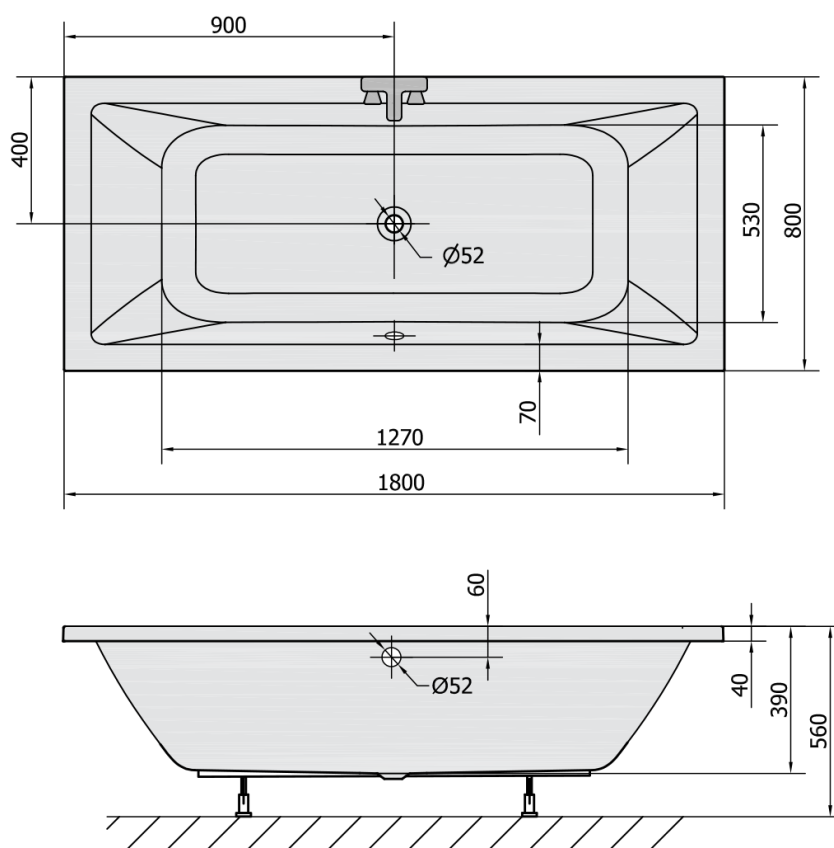

KRYSTA wanna prostokątna 180x80x39cm, ivory

Kod: 71710.40

Rozmiary

Długość: 1800 mm
Szerokość: 800 mm
Wysokość: 390 mm
Objętość: 249 l

Właściwości

Kolor: Beżowy
Materiał: Akryl
Gwarancja: 10 lat

Karta techniczna

VOLUME 249L