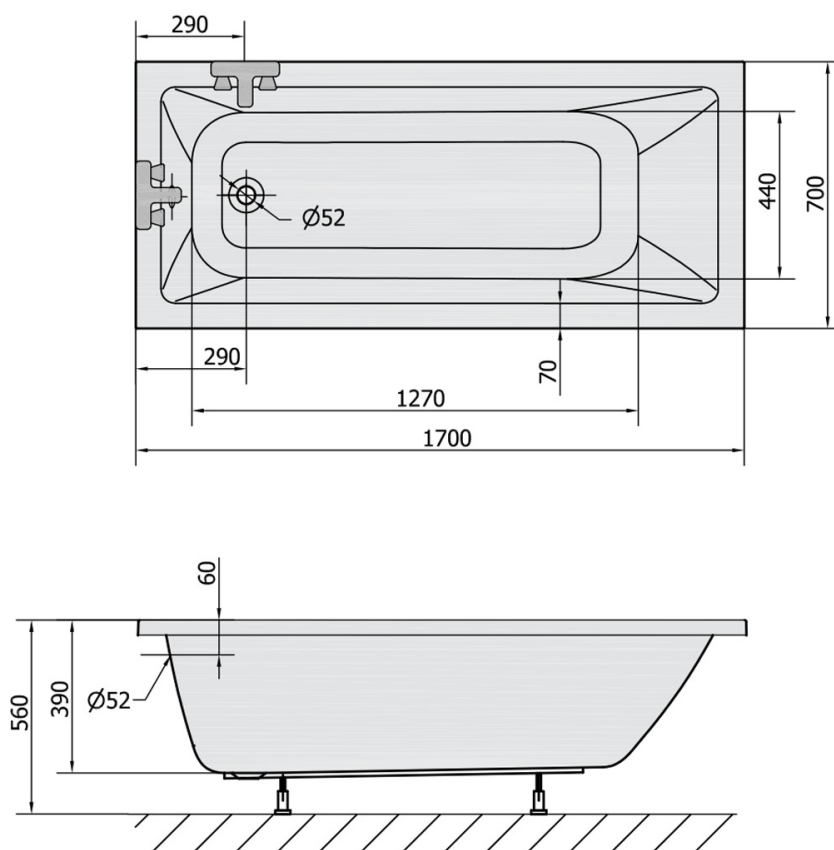

NOEMI wanna prostokątna 170x70x39cm, ivory

Kod: 71708.40

Rozmiary

Długość: 1700 mm

Szerokość: 700 mm

Wysokość: 390 mm

Objętość: 197 l

Właściwości

Kolor: Beżowy

Materiał: Akryl

Gwarancja: 10 lat

Karta techniczna

VOLUME 197L