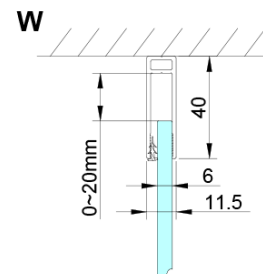

Właściwości

Kolor profilu: Chrom - Aluminium polerowane

Kształt: Kwadratowa - wejście z rogu

Typ otwierania: Dwuskrzydłowe

Szerokość wejścia: 685 mm

Rodzaj szkła: Szkło czyste

Wykończenie szkła: Coated glass

Grubość szkła: 6 mm

Właściwości: Bezprofilowe, Otwieranie do środka i na zewnątrz

Waga / szt.: 68.0 kg

Opakowanie: 2 szt.

Gwarancja: 2 lata

Karta techniczna

GN4880/GN4890/GN4810

Model	A	B	C
GN4880	780-800	685	198
GN4890	880-900	685	298
GN4810	980-1000	685	398