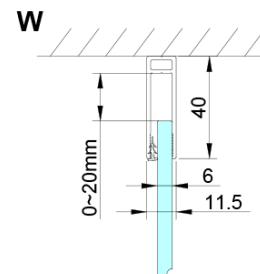

Właściwości

Kolor profilu: Chrom - Aluminium polerowane

Kształt: Kwadratowa - wejście z rogu

Typ otwierania: Dwuskrzydłowe

Szerokość wejścia: 685 mm

Rodzaj szkła: Szkło czyste

Wykończenie szkła: Coated glass

Grubość szkła: 6 mm

Właściwości: Bezprofilowe, Otwieranie do środka i na zewnątrz

Waga / szt.: 68.0 kg

Opakowanie: 2 szt.

Gwarancja: 2 lata

Karta techniczna

GN4880/GN4890/GN4810

Model	A	B	C
GN4880	780-800	685	198
GN4890	880-900	685	298
GN4810	980-1000	685	398