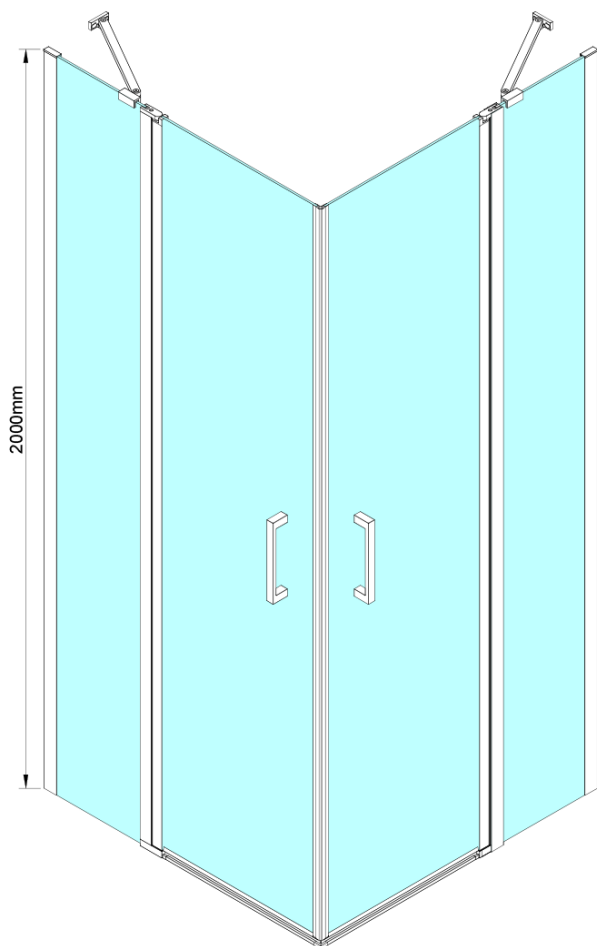

Kod: GN4890-01

Podstawowe informacje

Marka: Gelco

Seria: LORO

Rozmiary

Szerokość: 900 mm

Wysokość: 2000 mm

Głębokość: 900 mm

Właściwości

Kolor profilu: Chrom - Aluminium polerowane

Kształt: Kwadratowa - wejście z rogu

Typ otwierania: Dwuskrzydłowe

Szerokość wejścia: 685 mm

Rodzaj szkła: Szkło czyste

Wykończenie szkła: Coated glass

Grubość szkła: 6 mm

Właściwości: Bezprofilowe, Otwieranie do środka i na zewnątrz

Waga / szt.: 68.0 kg

Opakowanie: 2 szt.

Gwarancja: 2 lata

Karta techniczna

GN4880/GN4890/GN4810

Model	A	B	C
GN4880	780-800	685	198
GN4890	880-900	685	298
GN4810	980-1000	685	398