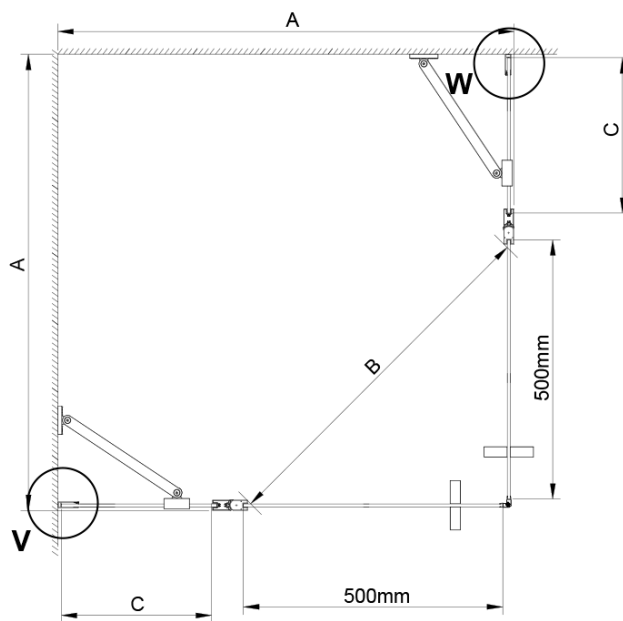

Kod: GN4890-01

Podstawowe informacje

Marka: Gelco

Seria: LORO

Rozmiary

Szerokość: 900 mm

Wysokość: 2000 mm

Głębokość: 900 mm

Właściwości

Kolor profilu: Chrom - Aluminium polerowane

Kształt: Kwadratowa - wejście z rogu

Typ otwierania: Dwuskrzydłowe

Szerokość wejścia: 685 mm

Rodzaj szkła: Szkło czyste

Wykończenie szkła: Coated glass

Grubość szkła: 6 mm

Właściwości: Bezprofilowe, Otwieranie do środka i na zewnątrz

Waga / szt.: 68.0 kg

Opakowanie: 2 szt.

Gwarancja: 2 lata

Karta techniczna

GN4880/GN4890/GN4810

Model	A	B	C
GN4880	780-800	685	198
GN4890	880-900	685	298
GN4810	980-1000	685	398