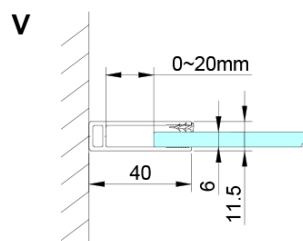

Właściwości

Kolor profilu: Chrom - Aluminium polerowane

Kształt: Kwadratowa - wejście z rogu

Typ otwierania: Dwuskrzydłowe

Szerokość wejścia: 685 mm

Rodzaj szkła: Szkło czyste

Wykończenie szkła: Coated glass

Grubość szkła: 6 mm

Właściwości: Bezprofilowe, Otwieranie do środka i na zewnątrz

Waga / szt.: 68.0 kg

Opakowanie: 2 szt.

Gwarancja: 2 lata

Karta techniczna

GN4880/GN4890/GN4810

Model	A	B	C
GN4880	780-800	685	198
GN4890	880-900	685	298
GN4810	980-1000	685	398