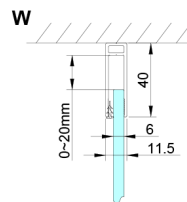

### Rozmiary

Szerokość: 900 mm  
Wysokość: 2000 mm  
Głębokość: 900 mm

## Karta techniczna

GN4880/GN4890/GN4810

Model	A	B	C
GN4880	780-800	685	198
GN4890	880-900	685	298
GN4810	980-1000	685	398