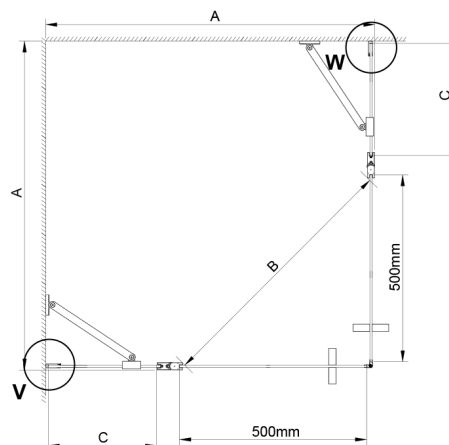

## LORO kabina prysznicowa 900x900 mm, wejście z rogu

Kod: GN4890-01

### Rozmiary

Szerokość: 900 mm  
Wysokość: 2000 mm  
Głębokość: 900 mm

## Karta techniczna

GN4880/GN4890/GN4810

Model	A	B	C
GN4880	780-800	685	198
GN4890	880-900	685	298
GN4810	980-1000	685	398