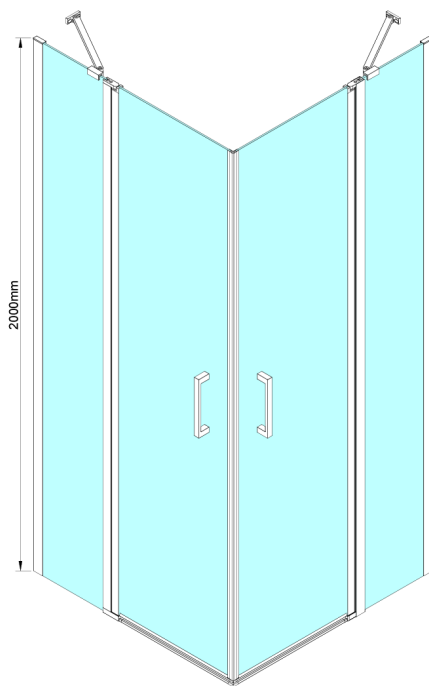

Karta techniczna

GN4880/GN4890/GN4810

Model	A	B	C
GN4880	780-800	685	198
GN4890	880-900	685	298
GN4810	980-1000	685	398