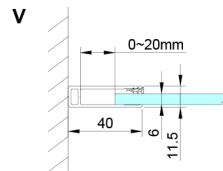

### Rozmiary

Szerokość: 900 mm  
Wysokość: 2000 mm  
Głębokość: 900 mm

## Karta techniczna

GN4880/GN4890/GN4810

Model	A	B	C
GN4880	780-800	685	198
GN4890	880-900	685	298
GN4810	980-1000	685	398