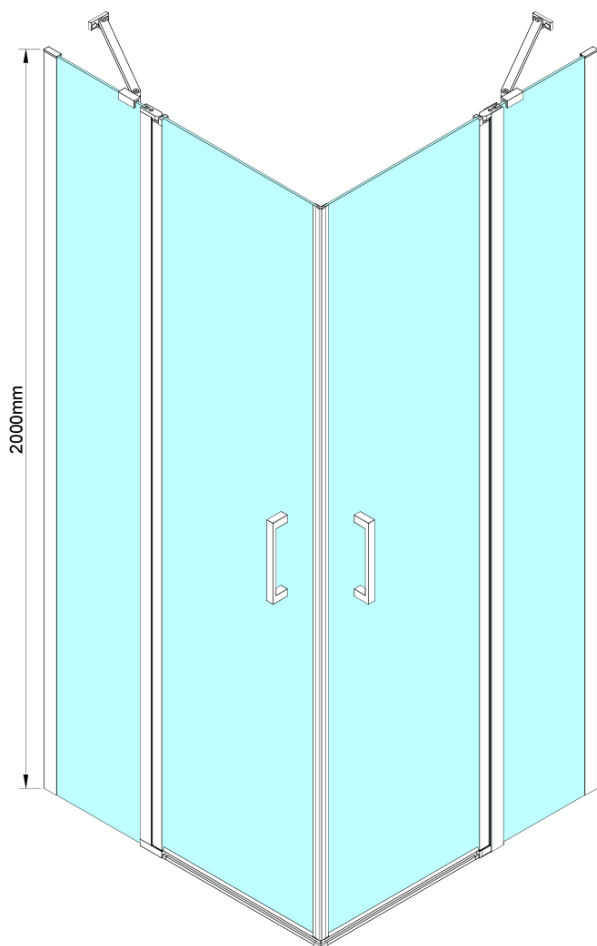

Kod: GN4880-01

Podstawowe informacje

Marka: Gelco

Seria: LORO

Rozmiary

Szerokość: 800 mm

Wysokość: 2000 mm

Głębokość: 800 mm

Właściwości

Kolor profilu: Chrom - Aluminium polerowane

Kształt: Kwadratowa - wejście z rogu

Typ otwierania: Dwuskrzydłowe

Szerokość wejścia: 685 mm

Rodzaj szkła: Szkło czyste

Wykończenie szkła: Coated glass

Grubość szkła: 6 mm

Właściwości: Bezprofilowe, Otwieranie do środka i na zewnątrz

Waga / szt.: 64.0 kg

Opakowanie: 2 szt.

Gwarancja: 2 lata

Karta techniczna

GN4880/GN4890/GN4810

Model	A	B	C
GN4880	780-800	685	198
GN4890	880-900	685	298
GN4810	980-1000	685	398