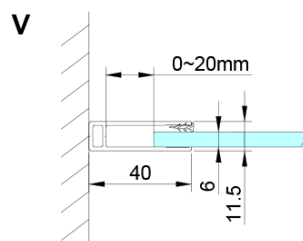

Właściwości

Kolor profilu: Chrom - Aluminium polerowane

Kształt: Kwadratowa - wejście z rogu

Typ otwierania: Dwuskrzydłowe

Szerokość wejścia: 685 mm

Rodzaj szkła: Szkło czyste

Wykończenie szkła: Coated glass

Grubość szkła: 6 mm

Właściwości: Bezprofilowe, Otwieranie do środka i na zewnątrz

Waga / szt.: 64.0 kg

Opakowanie: 2 szt.

Gwarancja: 2 lata

Karta techniczna

GN4880/GN4890/GN4810

Model	A	B	C
GN4880	780-800	685	198
GN4890	880-900	685	298
GN4810	980-1000	685	398