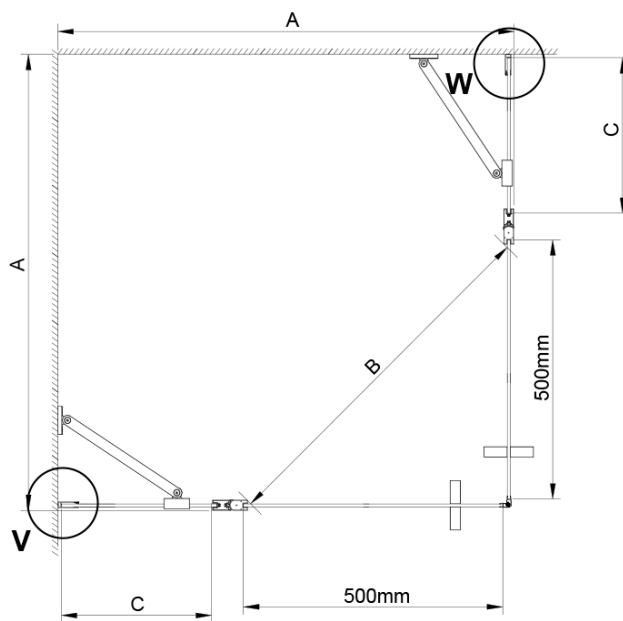

Kod: GN4880-01

Podstawowe informacje

Marka: Gelco

Seria: LORO

Rozmiary

Szerokość: 800 mm

Wysokość: 2000 mm

Głębokość: 800 mm

Właściwości

Kolor profilu: Chrom - Aluminium polerowane

Kształt: Kwadratowa - wejście z rogu

Typ otwierania: Dwuskrzydłowe

Szerokość wejścia: 685 mm

Rodzaj szkła: Szkło czyste

Wykończenie szkła: Coated glass

Grubość szkła: 6 mm

Właściwości: Bezprofilowe, Otwieranie do środka i na zewnątrz

Waga / szt.: 64.0 kg

Opakowanie: 2 szt.

Gwarancja: 2 lata

Karta techniczna

GN4880/GN4890/GN4810

Model	A	B	C
GN4880	780-800	685	198
GN4890	880-900	685	298
GN4810	980-1000	685	398