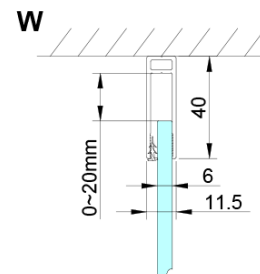

Właściwości

Kolor profilu: Chrom - Aluminium polerowane

Kształt: Kwadratowa - wejście z rogu

Typ otwierania: Dwuskrzydłowe

Szerokość wejścia: 685 mm

Rodzaj szkła: Szkło czyste

Wykończenie szkła: Coated glass

Grubość szkła: 6 mm

Właściwości: Bezprofilowe, Otwieranie do środka i na zewnątrz

Waga / szt.: 64.0 kg

Opakowanie: 2 szt.

Gwarancja: 2 lata

Karta techniczna

GN4880/GN4890/GN4810

Model	A	B	C
GN4880	780-800	685	198
GN4890	880-900	685	298
GN4810	980-1000	685	398