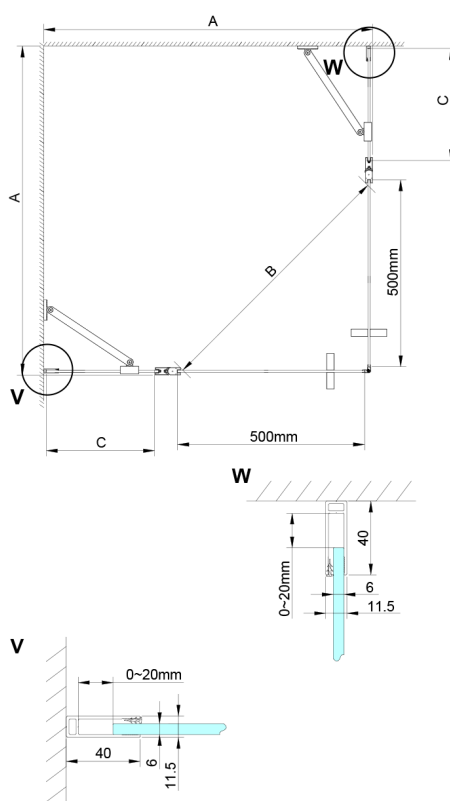

## LORO kabina prysznicowa 800x800 mm, wejście z rogu

Kod: GN4880-01

### Rozmiary

Szerokość: 800 mm  
Wysokość: 2000 mm  
Głębokość: 800 mm

## Karta techniczna

GN4880/GN4890/GN4810

Model	A	B	C
GN4880	780-800	685	198
GN4890	880-900	685	298
GN4810	980-1000	685	398