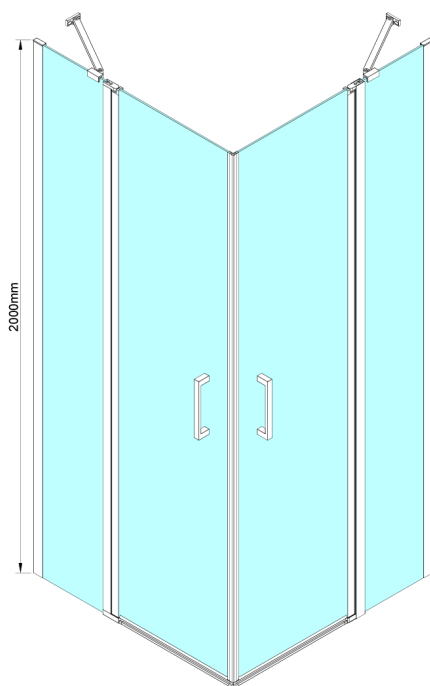

## LORO kabina prysznicowa 800x800 mm, wejście z rogu

Kod: GN4880-01

### Rozmiary

Szerokość: 800 mm  
Wysokość: 2000 mm  
Głębokość: 800 mm

## Karta techniczna

GN4880/GN4890/GN4810

Model	A	B	C
GN4880	780-800	685	198
GN4890	880-900	685	298
GN4810	980-1000	685	398