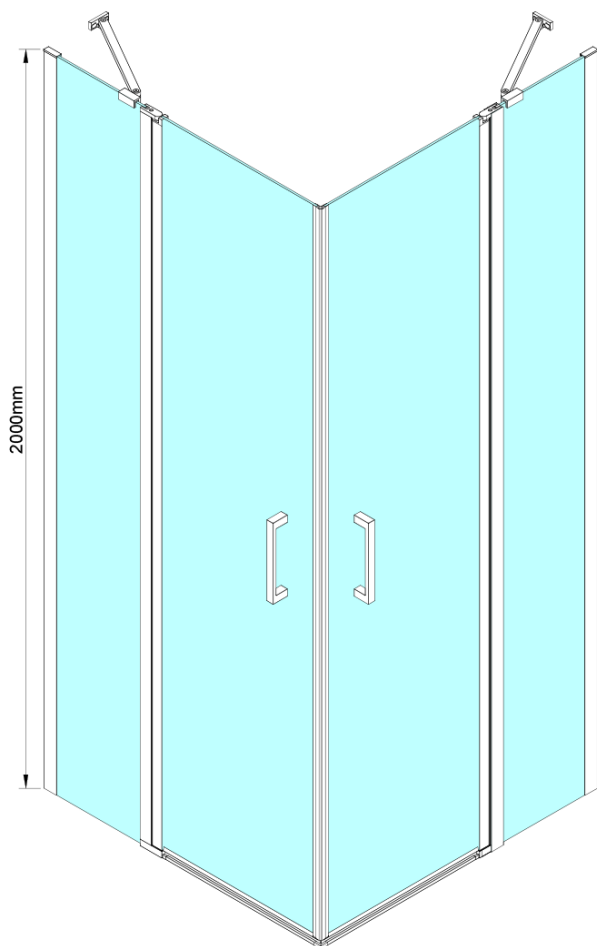

Kod: GN4810-01

Podstawowe informacje

Marka: Gelco

Seria: LORO

Rozmiary

Szerokość: 1000 mm

Wysokość: 2000 mm

Głębokość: 1000 mm

Właściwości

Kolor profilu: Chrom - Aluminium polerowane

Kształt: Kwadratowa - wejście z rogu

Typ otwierania: Dwuskrzydłowe

Szerokość wejścia: 685 mm

Rodzaj szkła: Szkło czyste

Wykończenie szkła: Coated glass

Grubość szkła: 6 mm

Właściwości: Bezprofilowe, Otwieranie do środka i na zewnątrz

Waga / szt.: 72.0 kg

Opakowanie: 2 szt.

Gwarancja: 2 lata

Karta techniczna

GN4880/GN4890/GN4810

Model	A	B	C
GN4880	780-800	685	198
GN4890	880-900	685	298
GN4810	980-1000	685	398