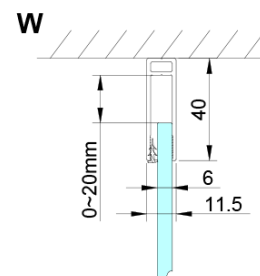

Właściwości

Kolor profilu: Chrom - Aluminium polerowane

Kształt: Kwadratowa - wejście z rogu

Typ otwierania: Dwuskrzydłowe

Szerokość wejścia: 685 mm

Rodzaj szkła: Szkło czyste

Wykończenie szkła: Coated glass

Grubość szkła: 6 mm

Właściwości: Bezprofilowe, Otwieranie do środka i na zewnątrz

Waga / szt.: 72.0 kg

Opakowanie: 2 szt.

Gwarancja: 2 lata

Karta techniczna

GN4880/GN4890/GN4810

Model	A	B	C
GN4880	780-800	685	198
GN4890	880-900	685	298
GN4810	980-1000	685	398