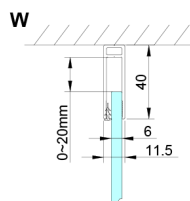

LORO kabina prysznicowa 1000x1000 mm, wejście z rogu

Kod: GN4810-01

Rozmiary

Szerokość: 1000 mm
 Wysokość: 2000 mm
 Głębokość: 1000 mm

Właściwości

Gwarancja: 2 lata

Karta techniczna

GN4880/GN4890/GN4810

Model	A	B	C
GN4880	780-800	685	198
GN4890	880-900	685	298
GN4810	980-1000	685	398