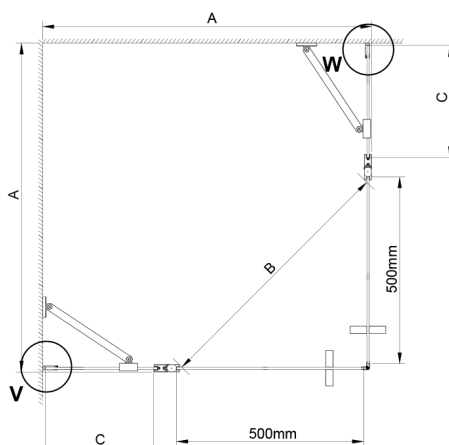

LORO kabina prysznicowa 1000x1000 mm, wejście z rogu

Kod: GN4810-01

Rozmiary

Szerokość: 1000 mm
 Wysokość: 2000 mm
 Głębokość: 1000 mm

Właściwości

Gwarancja: 2 lata

Karta techniczna

GN4880/GN4890/GN4810

Model	A	B	C
GN4880	780-800	685	198
GN4890	880-900	685	298
GN4810	980-1000	685	398