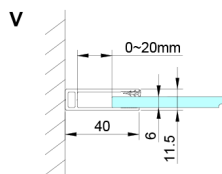

LORO kabina prysznicowa 1000x1000 mm, wejście z rogu

Kod: GN4810-01

Rozmiary

Szerokość: 1000 mm
 Wysokość: 2000 mm
 Głębokość: 1000 mm

Właściwości

Gwarancja: 2 lata

Karta techniczna

GN4880/GN4890/GN4810

Model	A	B	C
GN4880	780-800	685	198
GN4890	880-900	685	298
GN4810	980-1000	685	398