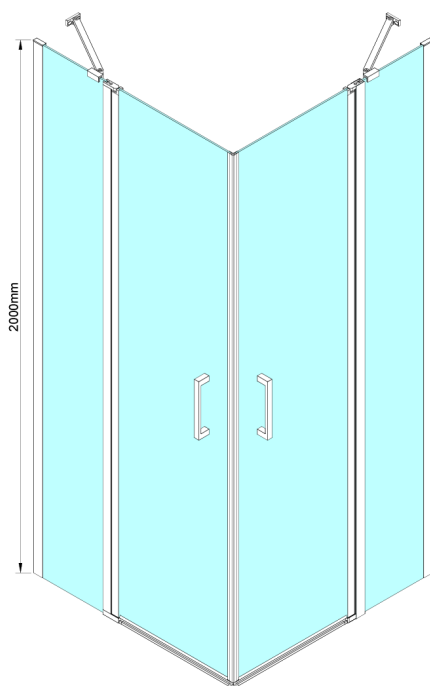

LORO kabina prysznicowa 1000x1000 mm, wejście z rogu

Kod: GN4810-01

Rozmiary

Szerokość: 1000 mm
 Wysokość: 2000 mm
 Głębokość: 1000 mm

Właściwości

Gwarancja: 2 lata

Karta techniczna

GN4880/GN4890/GN4810

Model	A	B	C
GN4880	780-800	685	198
GN4890	880-900	685	298
GN4810	980-1000	685	398