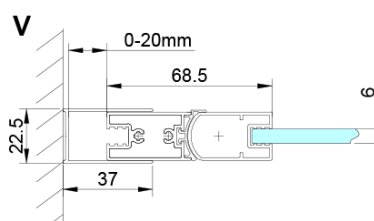

Właściwości

Kolor profilu: Chrom - Aluminium polerowane

Kształt: Kwadratowa - wejście z rogu

Typ otwierania: Składane

Szerokość wejścia: 1095 mm

Rodzaj szkła: Szkło czyste

Wykończenie szkła: Coated glass

Grubość szkła: 6 mm

Właściwości: Bezprofilowe

Waga / szt.: 62.0 kg

Opakowanie: 2 szt.

Gwarancja: 2 lata

Karta techniczna

GN4770/GN4780/GN4790

Model	A	B
GN4770	680-700	810
GN4780	780-800	980
GN4790	880-900	1095