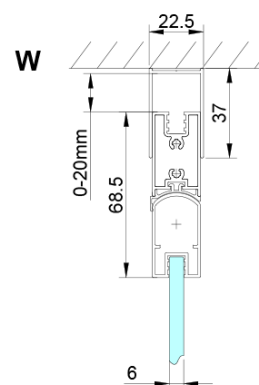

Właściwości

Kolor profilu: Chrom - Aluminium polerowane

Kształt: Kwadratowa - wejście z rogu

Typ otwierania: Składane

Szerokość wejścia: 1095 mm

Rodzaj szkła: Szkło czyste

Wykończenie szkła: Coated glass

Grubość szkła: 6 mm

Właściwości: Bezprofilowe

Waga / szt.: 62.0 kg

Opakowanie: 2 szt.

Gwarancja: 2 lata

Karta techniczna

GN4770/GN4780/GN4790

Model	A	B
GN4770	680-700	810
GN4780	780-800	980
GN4790	880-900	1095