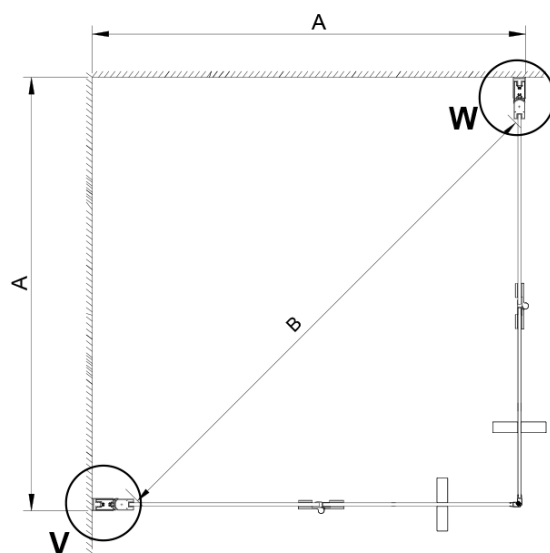

Właściwości

Kolor profilu: Chrom - Aluminium polerowane

Kształt: Kwadratowa - wejście z rogu

Typ otwierania: Składane

Szerokość wejścia: 1095 mm

Rodzaj szkła: Szkło czyste

Wykończenie szkła: Coated glass

Grubość szkła: 6 mm

Właściwości: Bezprofilowe

Waga / szt.: 62.0 kg

Opakowanie: 2 szt.

Gwarancja: 2 lata

Karta techniczna

GN4770/GN4780/GN4790

Model	A	B
GN4770	680-700	810
GN4780	780-800	980
GN4790	880-900	1095