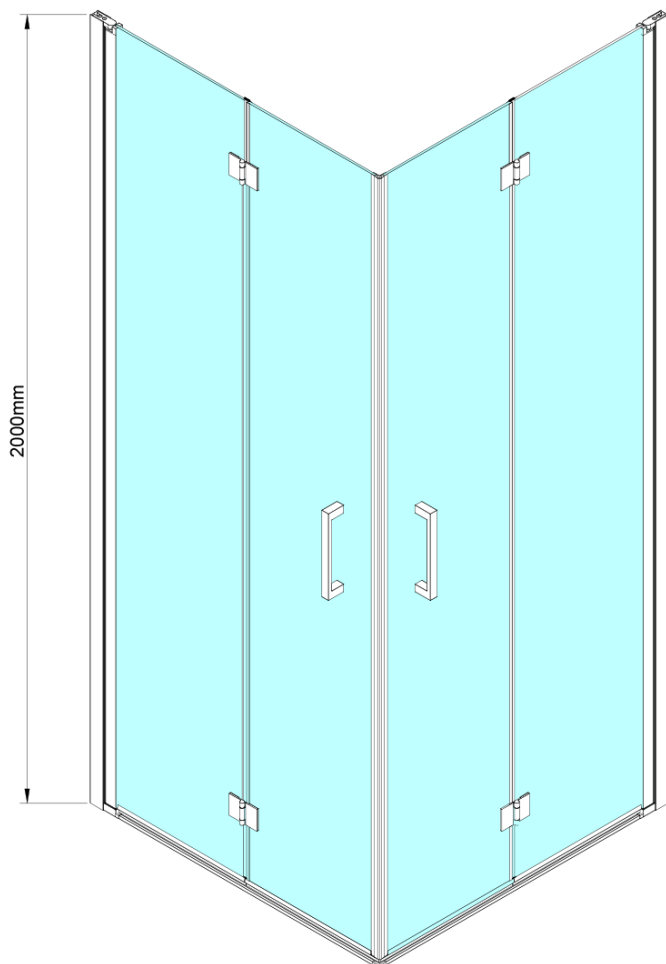

Kod: GN4790-01

Podstawowe informacje

Marka: Gelco

Seria: LORO

Rozmiary

Szerokość: 900 mm

Wysokość: 2000 mm

Głębokość: 900 mm

Właściwości

Kolor profilu: Chrom - Aluminium polerowane

Kształt: Kwadratowa - wejście z rogu

Typ otwierania: Składane

Szerokość wejścia: 1095 mm

Rodzaj szkła: Szkło czyste

Wykończenie szkła: Coated glass

Grubość szkła: 6 mm

Właściwości: Bezprofilowe

Waga / szt.: 62.0 kg

Opakowanie: 2 szt.

Gwarancja: 2 lata

Karta techniczna

GN4770/GN4780/GN4790

Model	A	B
GN4770	680-700	810
GN4780	780-800	980
GN4790	880-900	1095