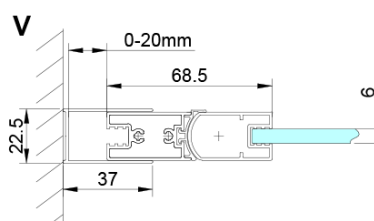

Właściwości

Kolor profilu: Chrom - Aluminium polerowane

Kształt: Kwadratowa - wejście z rogu

Typ otwierania: Składane

Szerokość wejścia: 980 mm

Rodzaj szkła: Szkło czyste

Wykończenie szkła: Coated glass

Grubość szkła: 6 mm

Właściwości: Bezprofilowe

Waga / szt.: 50.0 kg

Opakowanie: 2 szt.

Gwarancja: 2 lata

Karta techniczna

GN4770/GN4780/GN4790

Model	A	B
GN4770	680-700	810
GN4780	780-800	980
GN4790	880-900	1095