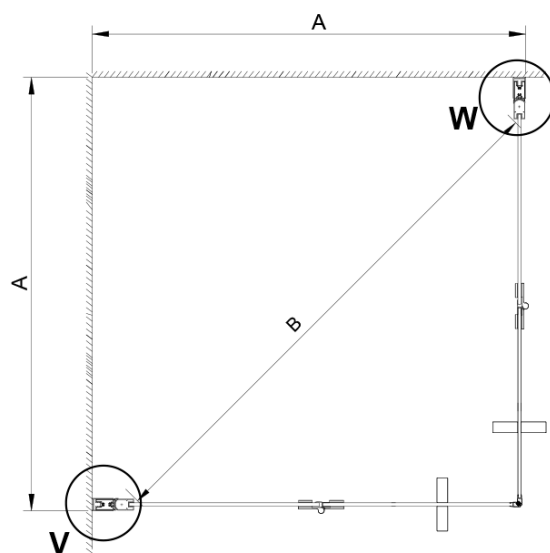

Właściwości

Kolor profilu: Chrom - Aluminium polerowane

Kształt: Kwadratowa - wejście z rogu

Typ otwierania: Składane

Szerokość wejścia: 980 mm

Rodzaj szkła: Szkło czyste

Wykończenie szkła: Coated glass

Grubość szkła: 6 mm

Właściwości: Bezprofilowe

Waga / szt.: 50.0 kg

Opakowanie: 2 szt.

Gwarancja: 2 lata

Karta techniczna

GN4770/GN4780/GN4790

Model	A	B
GN4770	680-700	810
GN4780	780-800	980
GN4790	880-900	1095