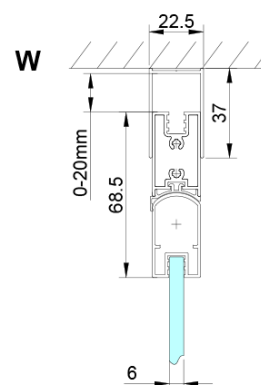

Właściwości

Kolor profilu: Chrom - Aluminium polerowane

Kształt: Kwadratowa - wejście z rogu

Typ otwierania: Składane

Szerokość wejścia: 980 mm

Rodzaj szkła: Szkło czyste

Wykończenie szkła: Coated glass

Grubość szkła: 6 mm

Właściwości: Bezprofilowe

Waga / szt.: 50.0 kg

Opakowanie: 2 szt.

Gwarancja: 2 lata

Karta techniczna

GN4770/GN4780/GN4790

Model	A	B
GN4770	680-700	810
GN4780	780-800	980
GN4790	880-900	1095