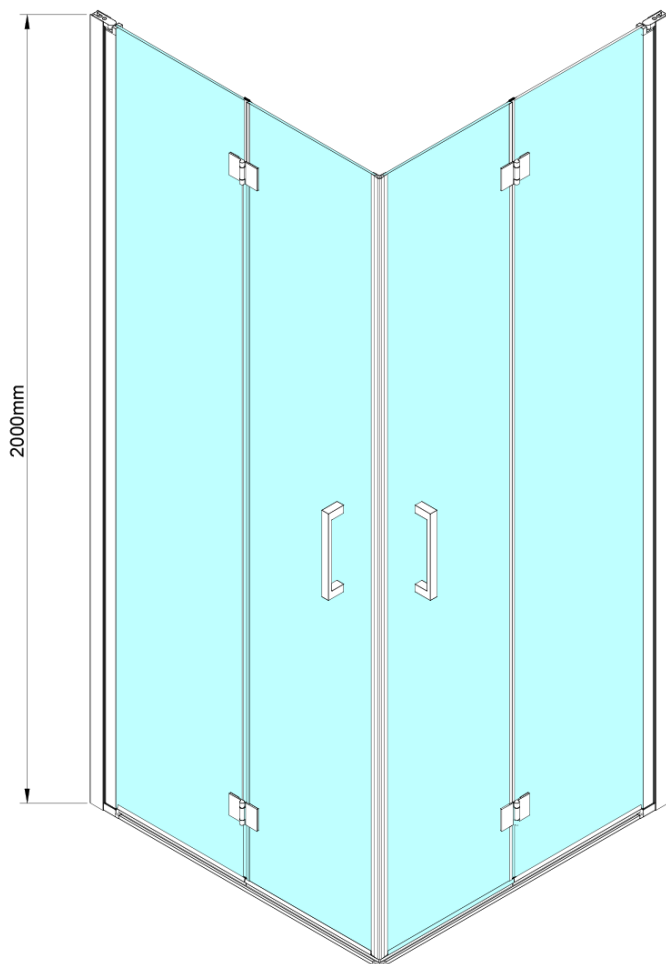

Kod: GN4780-01

Podstawowe informacje

Marka: Gelco

Seria: LORO

Rozmiary

Szerokość: 800 mm

Wysokość: 2000 mm

Głębokość: 800 mm

Właściwości

Kolor profilu: Chrom - Aluminium polerowane

Kształt: Kwadratowa - wejście z rogu

Typ otwierania: Składane

Szerokość wejścia: 980 mm

Rodzaj szkła: Szkło czyste

Wykończenie szkła: Coated glass

Grubość szkła: 6 mm

Właściwości: Bezprofilowe

Waga / szt.: 50.0 kg

Opakowanie: 2 szt.

Gwarancja: 2 lata

Karta techniczna

GN4770/GN4780/GN4790

Model	A	B
GN4770	680-700	810
GN4780	780-800	980
GN4790	880-900	1095