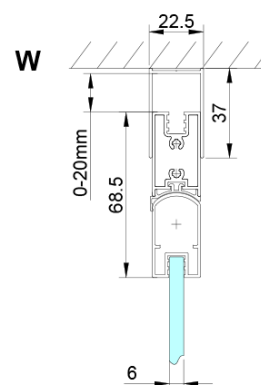

Kod: GN4770-01

Podstawowe informacje

Marka: Gelco

Seria: LORO

Rozmiary

Szerokość: 700 mm

Wysokość: 2000 mm

Głębokość: 700 mm

Właściwości

Kolor profilu: Chrom - Aluminium polerowane

Kształt: Kwadratowa - wejście z rogu

Typ otwierania: Składane

Szerokość wejścia: 810 mm

Rodzaj szkła: Szkło czyste

Wykończenie szkła: Coated glass

Grubość szkła: 6 mm

Właściwości: Bezprofilowe

Waga / szt.: 50.0 kg

Opakowanie: 2 szt.

Gwarancja: 2 lata

Części zamienne

LORO zestaw montażowy (Kod: NDGN01)

Karta techniczna

GN4770/GN4780/GN4790

Model	A	B
GN4770	680-700	810
GN4780	780-800	980
GN4790	880-900	1095