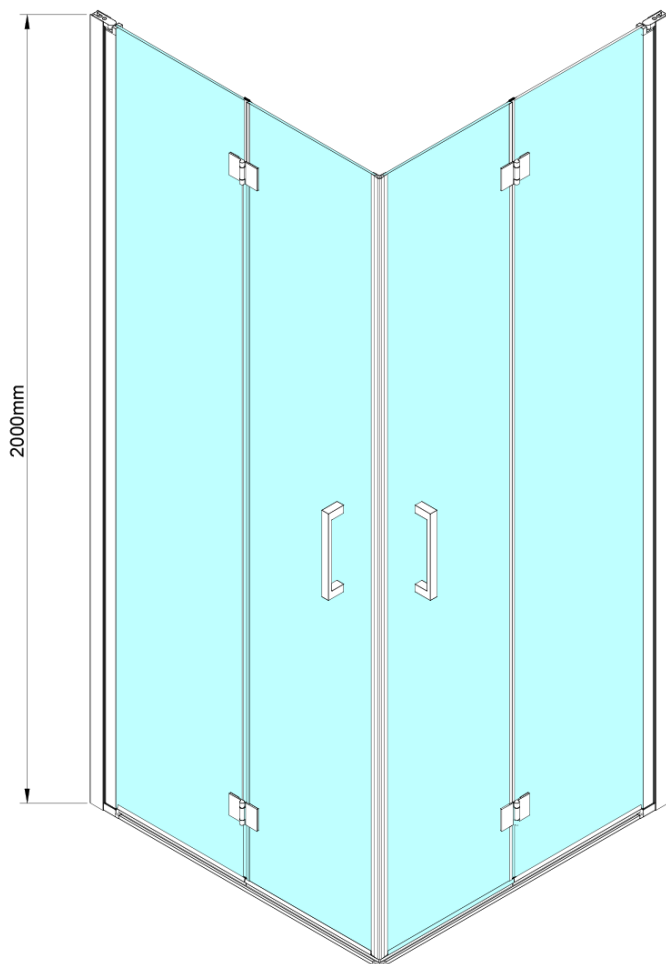

Kod: GN4770-01

Podstawowe informacje

Marka: Gelco

Seria: LORO

Rozmiary

Szerokość: 700 mm

Wysokość: 2000 mm

Głębokość: 700 mm

Właściwości

Kolor profilu: Chrom - Aluminium polerowane

Kształt: Kwadratowa - wejście z rogu

Typ otwierania: Składane

Szerokość wejścia: 810 mm

Rodzaj szkła: Szkło czyste

Wykończenie szkła: Coated glass

Grubość szkła: 6 mm

Właściwości: Bezprofilowe

Waga / szt.: 50.0 kg

Opakowanie: 2 szt.

Gwarancja: 2 lata

Części zamienne

LORO zestaw montażowy (Kod: NDGN01)

Karta techniczna

GN4770/GN4780/GN4790