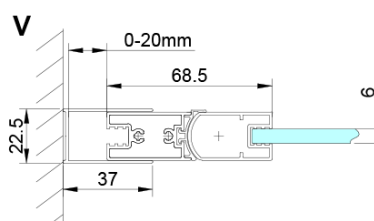

Właściwości

Kolor profilu: Chrom - Aluminium polerowane

Kształt: Kwadratowa - wejście z rogu

Typ otwierania: Składane

Szerokość wejścia: 810 mm

Rodzaj szkła: Szkło czyste

Wykończenie szkła: Coated glass

Grubość szkła: 6 mm

Właściwości: Bezprofilowe

Waga / szt.: 50.0 kg

Opakowanie: 2 szt.

Gwarancja: 2 lata

Części zamienne

LORO zestaw montażowy (Kod: NDGN01)

Karta techniczna

GN4770/GN4780/GN4790