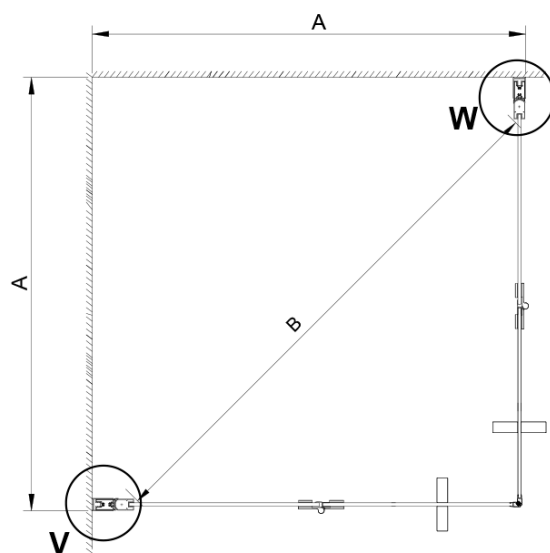

Właściwości

Kolor profilu: Chrom - Aluminium polerowane

Kształt: Kwadratowa - wejście z rogu

Typ otwierania: Składane

Szerokość wejścia: 810 mm

Rodzaj szkła: Szkło czyste

Wykończenie szkła: Coated glass

Grubość szkła: 6 mm

Właściwości: Bezprofilowe

Waga / szt.: 50.0 kg

Opakowanie: 2 szt.

Gwarancja: 2 lata

Części zamienne

LORO zestaw montażowy (Kod: NDGN01)

Karta techniczna

GN4770/GN4780/GN4790