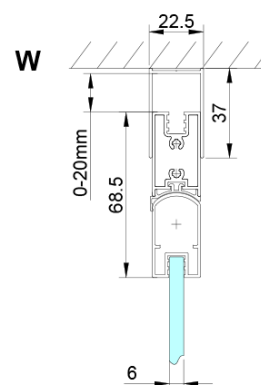

Właściwości

Kolor profilu: Chrom - Aluminium polerowane

Kształt: Kwadratowa - wejście z rogu

Typ otwierania: Składane

Szerokość wejścia: 810 mm

Rodzaj szkła: Szkło czyste

Wykończenie szkła: Coated glass

Grubość szkła: 6 mm

Właściwości: Bezprofilowe

Waga / szt.: 50.0 kg

Opakowanie: 2 szt.

Gwarancja: 2 lata

Karta techniczna

GN4770/GN4780/GN4790

| Model | A | B |
|--------|---------|------|
| GN4770 | 680-700 | 810 |
| GN4780 | 780-800 | 980 |
| GN4790 | 880-900 | 1095 |