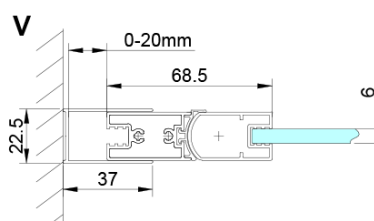

Właściwości

Kolor profilu: Chrom - Aluminium polerowane

Kształt: Kwadratowa - wejście z rogu

Typ otwierania: Składane

Szerokość wejścia: 810 mm

Rodzaj szkła: Szkło czyste

Wykończenie szkła: Coated glass

Grubość szkła: 6 mm

Właściwości: Bezprofilowe

Waga / szt.: 50.0 kg

Opakowanie: 2 szt.

Gwarancja: 2 lata

Karta techniczna

GN4770/GN4780/GN4790

| Model | A | B |
|--------|---------|------|
| GN4770 | 680-700 | 810 |
| GN4780 | 780-800 | 980 |
| GN4790 | 880-900 | 1095 |