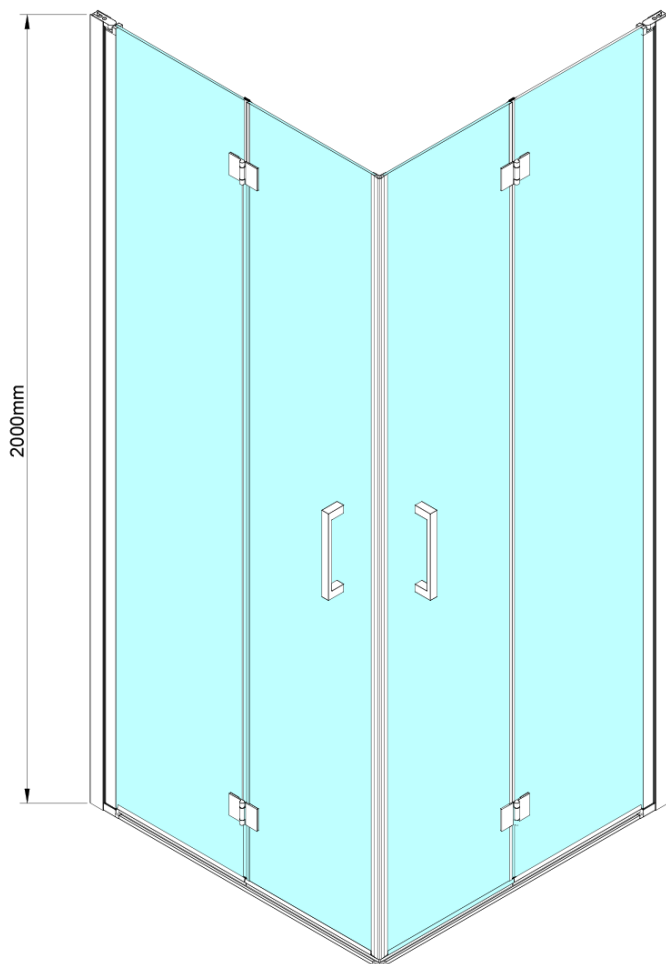

Kod: GN4770-01

Podstawowe informacje

Marka: Gelco

Seria: LORO

Rozmiary

Szerokość: 700 mm

Wysokość: 2000 mm

Głębokość: 700 mm

Właściwości

Kolor profilu: Chrom - Aluminium polerowane

Kształt: Kwadratowa - wejście z rogu

Typ otwierania: Składane

Szerokość wejścia: 810 mm

Rodzaj szkła: Szkło czyste

Wykończenie szkła: Coated glass

Grubość szkła: 6 mm

Właściwości: Bezprofilowe

Waga / szt.: 50.0 kg

Opakowanie: 2 szt.

Gwarancja: 2 lata

Karta techniczna

GN4770/GN4780/GN4790

| Model | A | B |
|--------|---------|------|
| GN4770 | 680-700 | 810 |
| GN4780 | 780-800 | 980 |
| GN4790 | 880-900 | 1095 |