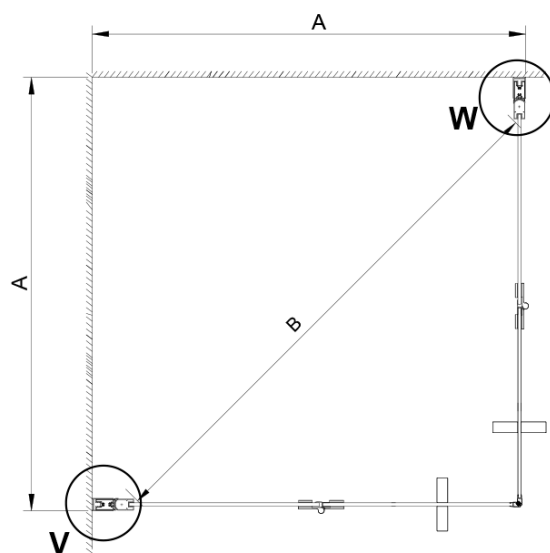

Właściwości

Kolor profilu: Chrom - Aluminium polerowane

Kształt: Kwadratowa - wejście z rogu

Typ otwierania: Składane

Szerokość wejścia: 810 mm

Rodzaj szkła: Szkło czyste

Wykończenie szkła: Coated glass

Grubość szkła: 6 mm

Właściwości: Bezprofilowe

Waga / szt.: 50.0 kg

Opakowanie: 2 szt.

Gwarancja: 2 lata

Karta techniczna

GN4770/GN4780/GN4790

| Model | A | B |
|--------|---------|------|
| GN4770 | 680-700 | 810 |
| GN4780 | 780-800 | 980 |
| GN4790 | 880-900 | 1095 |