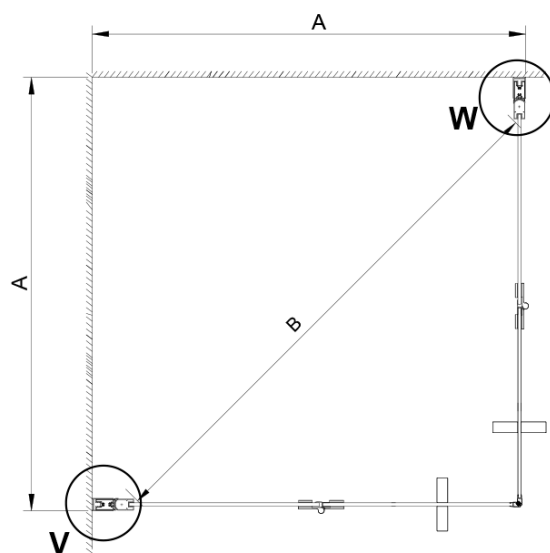

## Rozmiary

Szerokość: 700 mm

Wysokość: 2000 mm

Głębokość: 700 mm

## Właściwości

Kolor profilu: Chrom - Aluminium polerowane

Kształt: Kwadratowa - wejście z rogu

Typ otwierania: Składane

Szerokość wejścia: 810 mm

Rodzaj szkła: Szkło czyste

Wykończenie szkła: Coated glass

Grubość szkła: 6 mm

Właściwości: Bezprofilowe

Waga / szt.: 50.0 kg

Opakowanie: 2 szt.

Gwarancja: 2 lata

Karta techniczna

GN4770/GN4780/GN4790

Model	A	B
GN4770	680-700	810
GN4780	780-800	980
GN4790	880-900	1095