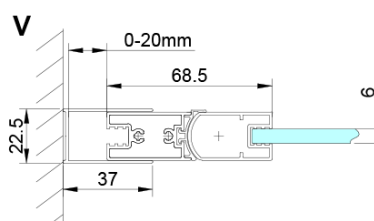

## Rozmiary

Szerokość: 700 mm

Wysokość: 2000 mm

Głębokość: 700 mm

## Właściwości

Kolor profilu: Chrom - Aluminium polerowane

Kształt: Kwadratowa - wejście z rogu

Typ otwierania: Składane

Szerokość wejścia: 810 mm

Rodzaj szkła: Szkło czyste

Wykończenie szkła: Coated glass

Grubość szkła: 6 mm

Właściwości: Bezprofilowe

Waga / szt.: 50.0 kg

Opakowanie: 2 szt.

Gwarancja: 2 lata

Karta techniczna

GN4770/GN4780/GN4790

Model	A	B
GN4770	680-700	810
GN4780	780-800	980
GN4790	880-900	1095