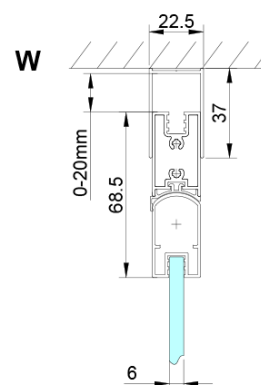

## Rozmiary

Szerokość: 700 mm

Wysokość: 2000 mm

Głębokość: 700 mm

## Właściwości

Kolor profilu: Chrom - Aluminium polerowane

Kształt: Kwadratowa - wejście z rogu

Typ otwierania: Składane

Szerokość wejścia: 810 mm

Rodzaj szkła: Szkło czyste

Wykończenie szkła: Coated glass

Grubość szkła: 6 mm

Właściwości: Bezprofilowe

Waga / szt.: 50.0 kg

Opakowanie: 2 szt.

Gwarancja: 2 lata

Karta techniczna

GN4770/GN4780/GN4790

Model	A	B
GN4770	680-700	810
GN4780	780-800	980
GN4790	880-900	1095