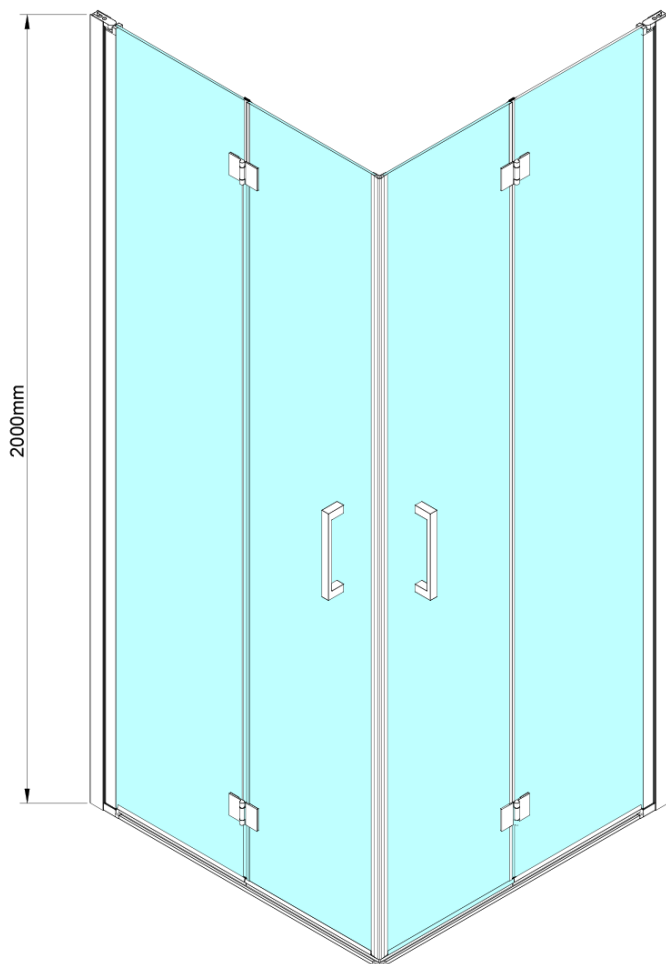

## Rozmiary

Szerokość: 700 mm

Wysokość: 2000 mm

Głębokość: 700 mm

## Właściwości

Kolor profilu: Chrom - Aluminium polerowane

Kształt: Kwadratowa - wejście z rogu

Typ otwierania: Składane

Szerokość wejścia: 810 mm

Rodzaj szkła: Szkło czyste

Wykończenie szkła: Coated glass

Grubość szkła: 6 mm

Właściwości: Bezprofilowe

Waga / szt.: 50.0 kg

Opakowanie: 2 szt.

Gwarancja: 2 lata

Karta techniczna

GN4770/GN4780/GN4790

Model	A	B
GN4770	680-700	810
GN4780	780-800	980
GN4790	880-900	1095