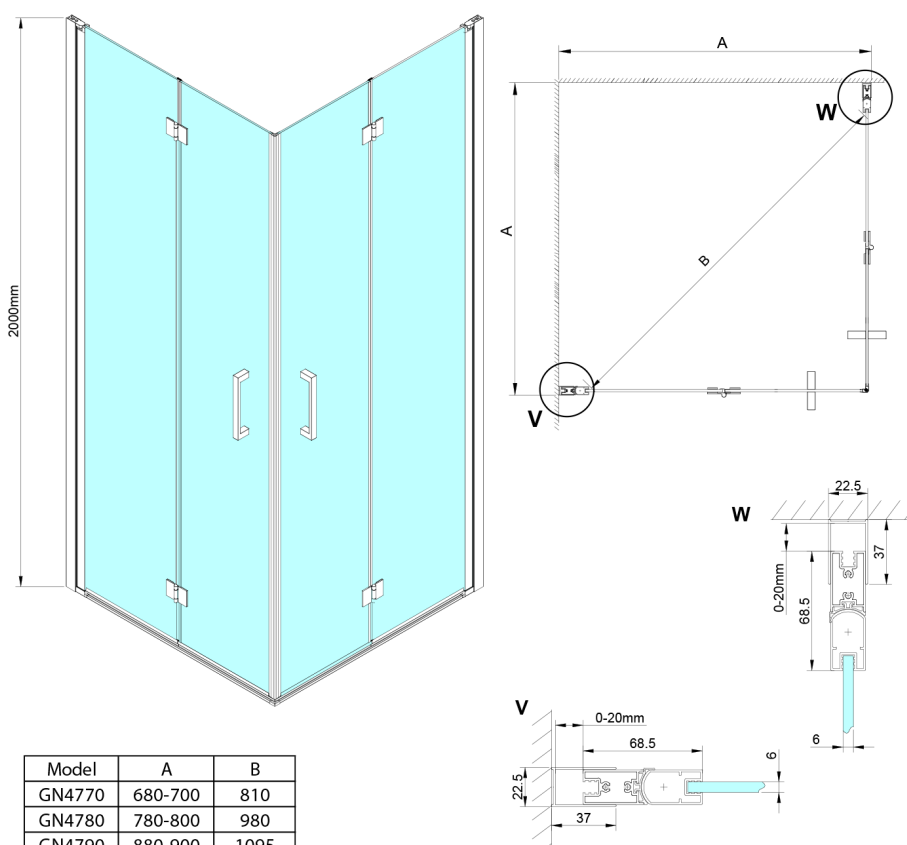

LORO kabina prysznicowa 700x700 mm, wejście z rogu

Kod: GN4770-01

Rozmiary

Szerokość: 700 mm
Wysokość: 2000 mm
Głębokość: 700 mm

Właściwości

Gwarancja: 2 lata

Karta techniczna

GN4770/GN4780/GN4790

Model	A	B
GN4770	680-700	810
GN4780	780-800	980
GN4790	880-900	1095