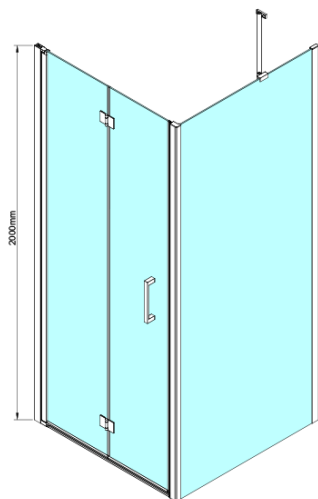

Karta techniczna

GN4570/GN4580/GN4590 + GN3580/GN3590/GN3510/GN3512