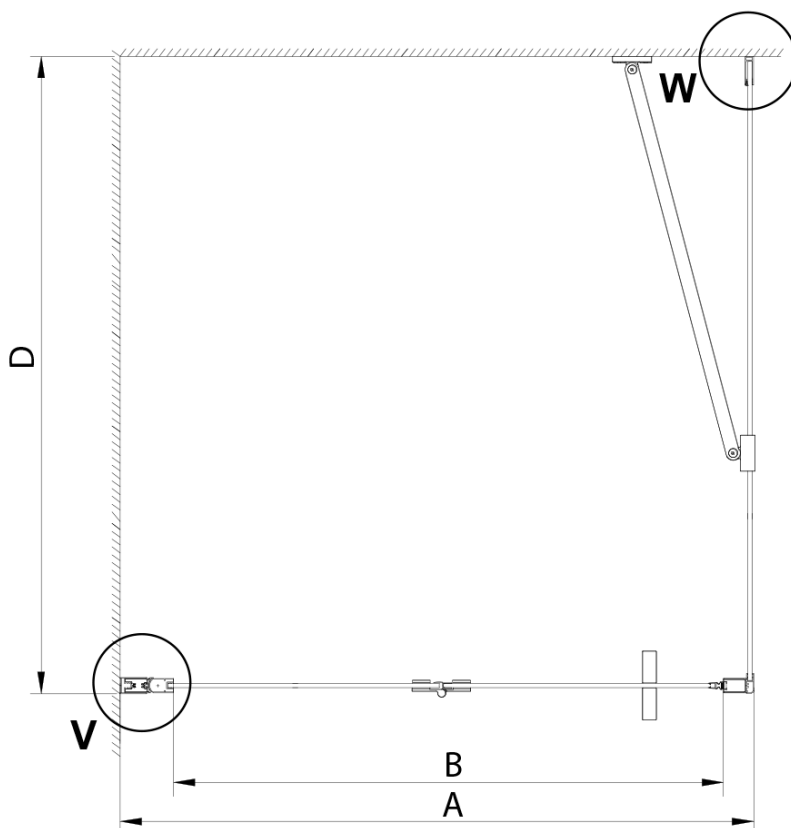

Kod: GN4570-04

Podstawowe informacje

Marka: Gelco

Seria: LORO

Rozmiary

Szerokość: 700 mm

Wysokość: 2000 mm

Głębokość: 900 mm

Właściwości

Kolor profilu: Chrom - Aluminium polerowane

Kształt: Kabiny prysznicowe prostokątne

Typ otwierania: Składane

Kierunek otwierania: Uniwersalne

Szerokość wejścia: 570 mm

Rodzaj szkła: Szkło czyste

Wykończenie szkła: Coated glass

Grubość szkła: 6 mm

Właściwości: Bezprofilowe

Waga / szt.: 61.0 kg

Opakowanie: 2 szt.

Gwarancja: 2 lata

Części zamienne

LORO zestaw montażowy (Kod: NDGN01)

Karta techniczna

GN4570/GN4580/GN4590 + GN3580/GN3590/GN3510/GN3512

Model	A	B	D
GN4570	685-715	570	
GN4580	785-815	670	
GN4590	885-915	770	
GN3580			785-805
GN3590			885-905
GN3510			985-1005
GN3512			1185-1205