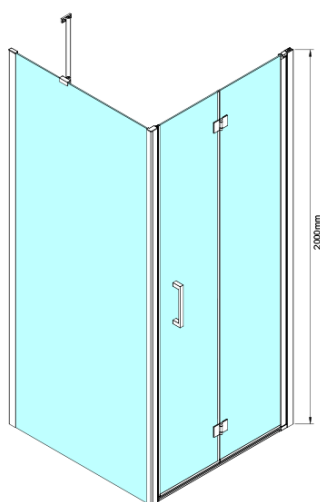

## LORO kabina prysznicowa 700x900mm

Kod: GN4570-04

### Rozmiary

Szerokość: 700 mm

Wysokość: 2000 mm

Głębokość: 900 mm

### Właściwości

Kolor profilu: Chrom - Aluminium polerowane

Kształt: Kabiny prysznicowe prostokątne

Typ otwierania: Składane

Kierunek otwierania: Uniwersalne

Szerokość wejścia: 570 mm

Rodzaj szkła: Szkło czyste

Wykończenie szkła: Coated glass

Grubość szkła: 6 mm

Właściwości: Bezprofilowe

Waga / szt.: 61.0 kg

Opakowanie: 2 szt.

Gwarancja: 2 lata

Karta techniczna

GN4570/GN4580/GN4590 + GN3580/GN3590/GN3510/GN3512