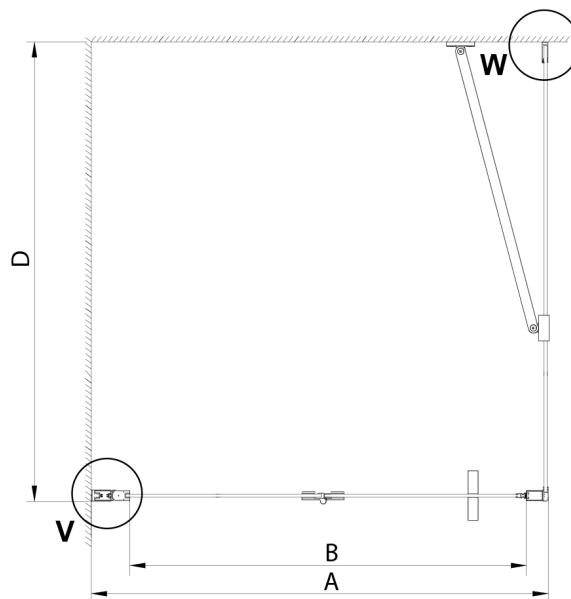

LORO kabina prysznicowa 700x900mm

Kod: GN4570-04

Rozmiary

Szerokość: 700 mm
 Wysokość: 2000 mm
 Głębokość: 900 mm

Właściwości

Gwarancja: 2 lata

Karta techniczna

GN4570/GN4580/GN4590 + GN3580/GN3590/GN3510/GN3512

Model	A	B	D
GN4570	685-715	570	
GN4580	785-815	670	
GN4590	885-915	770	
GN3580			785-805
GN3590			885-905
GN3510			985-1005
GN3512			1185-1205