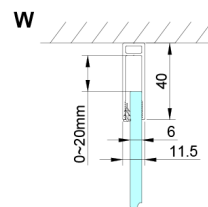

LORO kabina prysznicowa 700x900mm

Kod: GN4570-04

Rozmiary

Szerokość: 700 mm
 Wysokość: 2000 mm
 Głębokość: 900 mm

Właściwości

Gwarancja: 2 lata

Karta techniczna

GN4570/GN4580/GN4590 + GN3580/GN3590/GN3510/GN3512

Model	A	B	D
GN4570	685-715	570	
GN4580	785-815	670	
GN4590	885-915	770	
GN3580			785-805
GN3590			885-905
GN3510			985-1005
GN3512			1185-1205