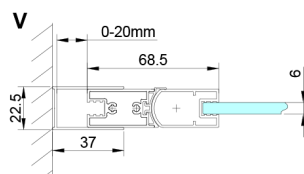

LORO kabina prysznicowa 700x900mm

Kod: GN4570-04

Rozmiary

Szerokość: 700 mm
 Wysokość: 2000 mm
 Głębokość: 900 mm

Właściwości

Gwarancja: 2 lata

Karta techniczna

GN4570/GN4580/GN4590 + GN3580/GN3590/GN3510/GN3512

Model	A	B	D
GN4570	685-715	570	
GN4580	785-815	670	
GN4590	885-915	770	
GN3580			785-805
GN3590			885-905
GN3510			985-1005
GN3512			1185-1205