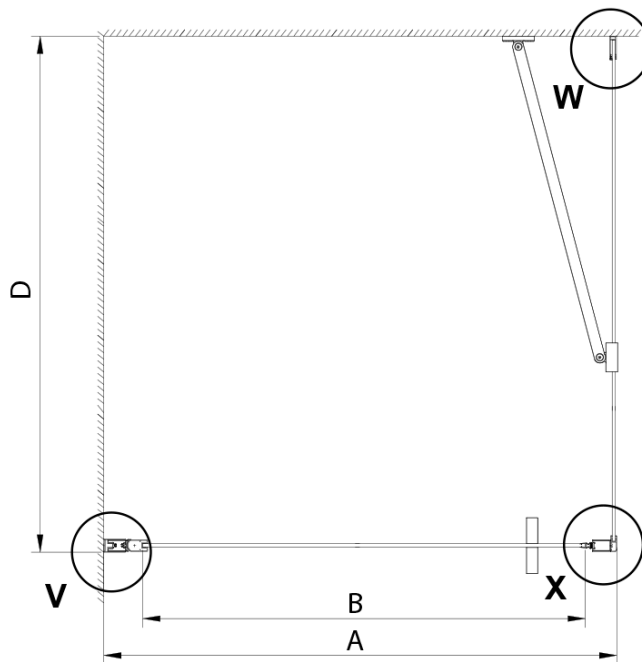

Głębokość: 800 mm

Właściwości

Kolor profilu: Chrom - Aluminium polerowane

Kształt: Kabiny prysznicowe prostokątne

Typ otwierania: Jednoskrzydłowe

Kierunek otwierania: Uniwersalne

Szerokość wejścia: 770 mm

Rodzaj szkła: Szkło czyste

Wykończenie szkła: Coated glass

Grubość szkła: 6 mm

Właściwości: Bezprofilowe, Otwieranie do środka i na zewnątrz

Waga / szt.: 60.0 kg

Opakowanie: 2 szt.

Gwarancja: 2 lata

Części zamienne

LORO zestaw montażowy (Kod: NDGN01)

Karta techniczna

GN4470/GN4480/GN4490 + GN3580/GN3590/GN3510/GN3512

Model	A	B	D
GN4470	685-715	570	
GN4480	785-815	670	
GN4490	885-915	770	
GN3580			785-805
GN3590			885-905
GN3510			985-1005
GN3512			1185-1205