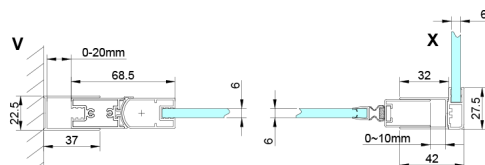

LORO kabina prysznicowa 800x1200mm

Kod: GN4480-02

Rozmiary

Szerokość: 800 mm
 Wysokość: 2000 mm
 Głębokość: 1200 mm

Właściwości

Gwarancja: 2 lata

Karta techniczna

GN4470/GN4480/GN4490 + GN3580/GN3590/GN3510/GN3512

Model	A	B	D
GN4470	685-715	570	
GN4480	785-815	670	
GN4490	885-915	770	
GN3580			785-805
GN3590			885-905
GN3510			985-1005
GN3512			1185-1205