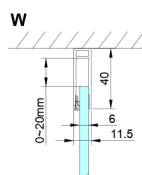

LORO kabina prysznicowa 800x1200mm

Kod: GN4480-02

Rozmiary

Szerokość: 800 mm
 Wysokość: 2000 mm
 Głębokość: 1200 mm

Właściwości

Gwarancja: 2 lata

Karta techniczna

GN4470/GN4480/GN4490 + GN3580/GN3590/GN3510/GN3512

Model	A	B	D
GN4470	685-715	570	
GN4480	785-815	670	
GN4490	885-915	770	
GN3580			785-805
GN3590			885-905
GN3510			985-1005
GN3512			1185-1205