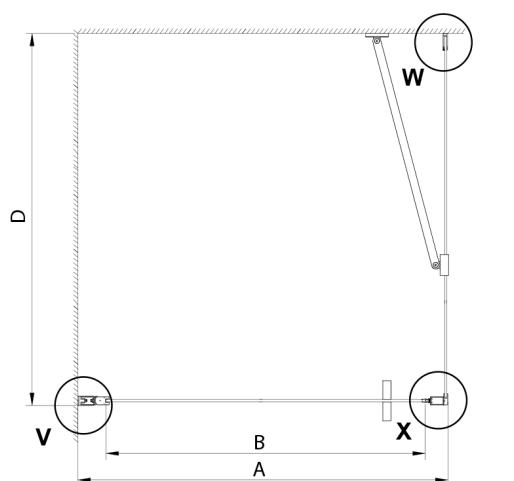

LORO kabina prysznicowa 800x1200mm

Kod: GN4480-02

Rozmiary

Szerokość: 800 mm
 Wysokość: 2000 mm
 Głębokość: 1200 mm

Właściwości

Gwarancja: 2 lata

Karta techniczna

GN4470/GN4480/GN4490 + GN3580/GN3590/GN3510/GN3512

Model	A	B	D
GN4470	685-715	570	
GN4480	785-815	670	
GN4490	885-915	770	
GN3580			785-805
GN3590			885-905
GN3510			985-1005
GN3512			1185-1205