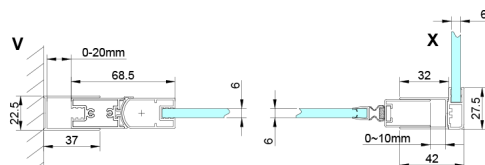

LORO kabina prysznicowa 700x1000mm

Kod: GN4470-01

Rozmiary

Szerokość: 700 mm
 Wysokość: 2000 mm
 Głębokość: 1000 mm

Właściwości

Gwarancja: 2 lata

Karta techniczna

GN4470/GN4480/GN4490 + GN3580/GN3590/GN3510/GN3512

Model	A	B	D
GN4470	685-715	570	
GN4480	785-815	670	
GN4490	885-915	770	
GN3580			785-805
GN3590			885-905
GN3510			985-1005
GN3512			1185-1205