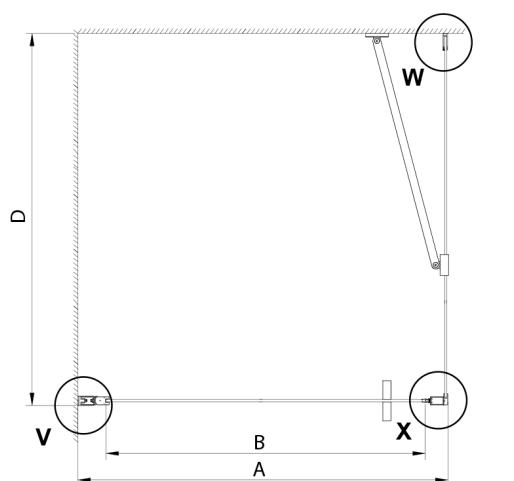

LORO kabina prysznicowa 700x1000mm

Kod: GN4470-01

Rozmiary

Szerokość: 700 mm
 Wysokość: 2000 mm
 Głębokość: 1000 mm

Właściwości

Gwarancja: 2 lata

Karta techniczna

GN4470/GN4480/GN4490 + GN3580/GN3590/GN3510/GN3512

Model	A	B	D
GN4470	685-715	570	
GN4480	785-815	670	
GN4490	885-915	770	
GN3580			785-805
GN3590			885-905
GN3510			985-1005
GN3512			1185-1205