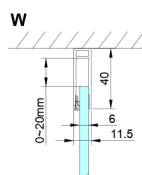

LORO kabina prysznicowa 700x1000mm

Kod: GN4470-01

Rozmiary

Szerokość: 700 mm
 Wysokość: 2000 mm
 Głębokość: 1000 mm

Właściwości

Gwarancja: 2 lata

Karta techniczna

GN4470/GN4480/GN4490 + GN3580/GN3590/GN3510/GN3512

Model	A	B	D
GN4470	685-715	570	
GN4480	785-815	670	
GN4490	885-915	770	
GN3580			785-805
GN3590			885-905
GN3510			985-1005
GN3512			1185-1205