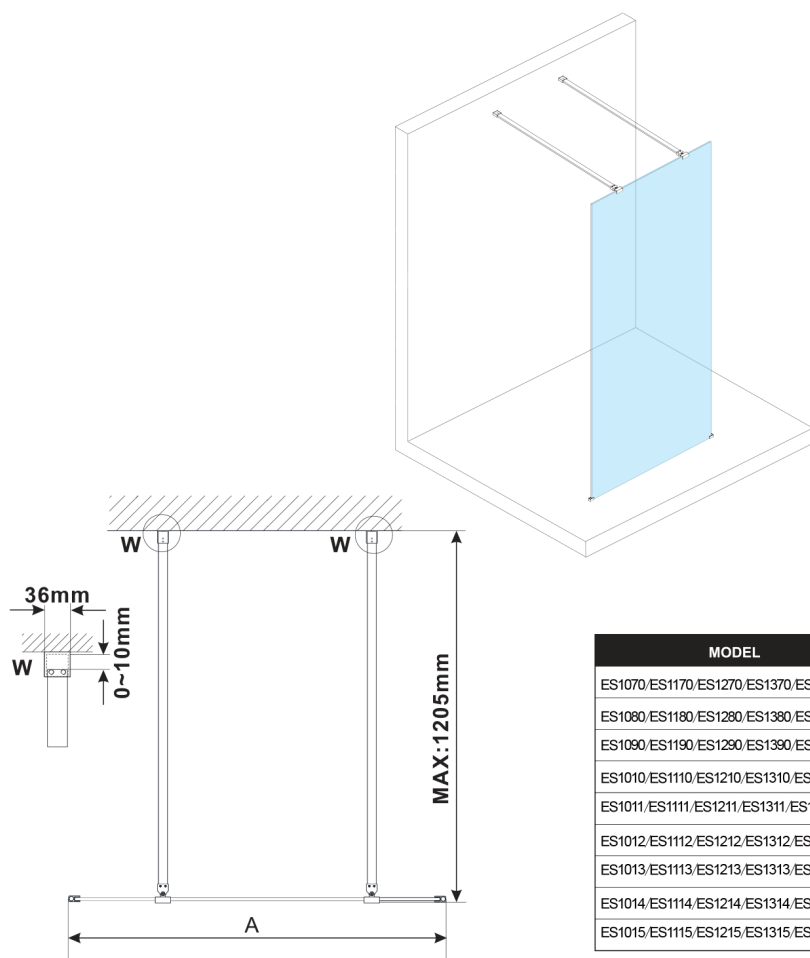

## ESCA WHITE MATT jednoczęściowa kabina prysznicowa Walk-In, szkło Marron, 1500 mm

Kod: ES1515-07

### Rozmiary

Szerokość: 1500 mm

Wysokość: 2100 mm

## Karta techniczna

MODEL	A,mm
ES1070,ES1170,ES1270,ES1370,ES1570	699
ES1080,ES1180,ES1280,ES1380,ES1580	799
ES1090,ES1190,ES1290,ES1390,ES1590	899
ES1010,ES1110,ES1210,ES1310,ES1510	999
ES1011,ES1111,ES1211,ES1311,ES1511	1099
ES1012,ES1112,ES1212,ES1312,ES1512	1199
ES1013,ES1113,ES1213,ES1313,ES1513	1299
ES1014,ES1114,ES1214,ES1314,ES1514	1399
ES1015,ES1115,ES1215,ES1315,ES1515	1499