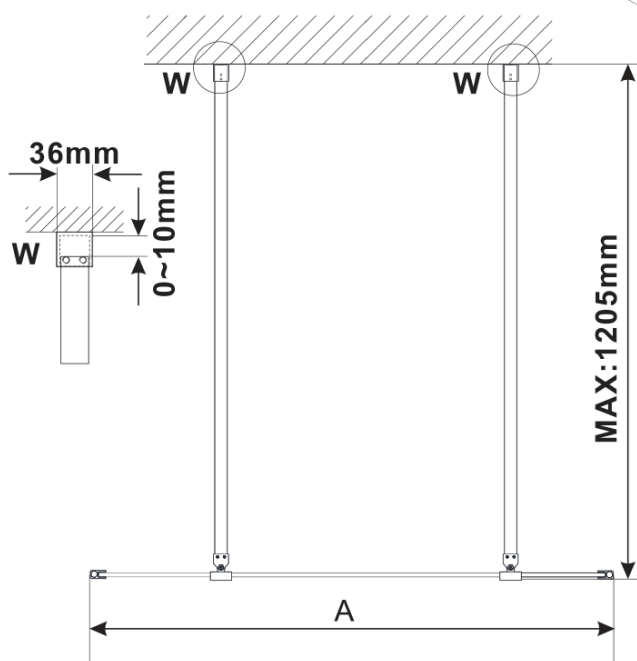

ESCA WHITE MATT jednoczęściowa kabina prysznicowa Walk-In, szkło Marron, 1300 mm

Kod: ES1513-07

Podstawowe informacje

Marka: Polysan

Seria: ESCA

Rozmiary

Szerokość: 1300 mm

Wysokość: 2100 mm

Właściwości

Kolor profilu: Biały

Kształt: Jednoczęściowa wolnostojąca

Rodzaj szkła: Szkło Marron

Wykończenie szkła: Antidrop

Grubość szkła: 8 mm

Waga / szt.: 39.0 kg

Opakowanie: 3 szt.

Gwarancja: 3 lata

ESCA WHITE MATT jednoczęściowa kabina
przysznicowa Walk-In, szkło Marron, 1300 mm

Karta techniczna

MODEL	A,mm
ES1070/ES1170/ES1270/ES1370/ES1570	699
ES1080/ES1180/ES1280/ES1380/ES1580	799
ES1090/ES1190/ES1290/ES1390/ES1590	899
ES1010/ES1110/ES1210/ES1310/ES1510	999
ES1011/ES1111/ES1211/ES1311/ES1511	1099
ES1012/ES1112/ES1212/ES1312/ES1512	1199
ES1013/ES1113/ES1213/ES1313/ES1513	1299
ES1014/ES1114/ES1214/ES1314/ES1514	1399
ES1015/ES1115/ES1215/ES1315/ES1515	1499