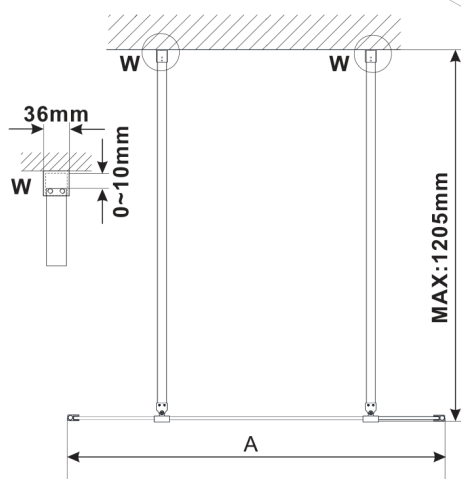

## Rozmiary

Szerokość: 1300 mm

Wysokość: 2100 mm

## Karta techniczna

MODEL	A,mm
ES1070/ES1170/ES1270/ES1370/ES1570	699
ES1080/ES1180/ES1280/ES1380/ES1580	799
ES1090/ES1190/ES1290/ES1390/ES1590	899
ES1010/ES1110/ES1210/ES1310/ES1510	999
ES1011/ES1111/ES1211/ES1311/ES1511	1099
ES1012/ES1112/ES1212/ES1312/ES1512	1199
ES1013/ES1113/ES1213/ES1313/ES1513	1299
ES1014/ES1114/ES1214/ES1314/ES1514	1399
ES1015/ES1115/ES1215/ES1315/ES1515	1499