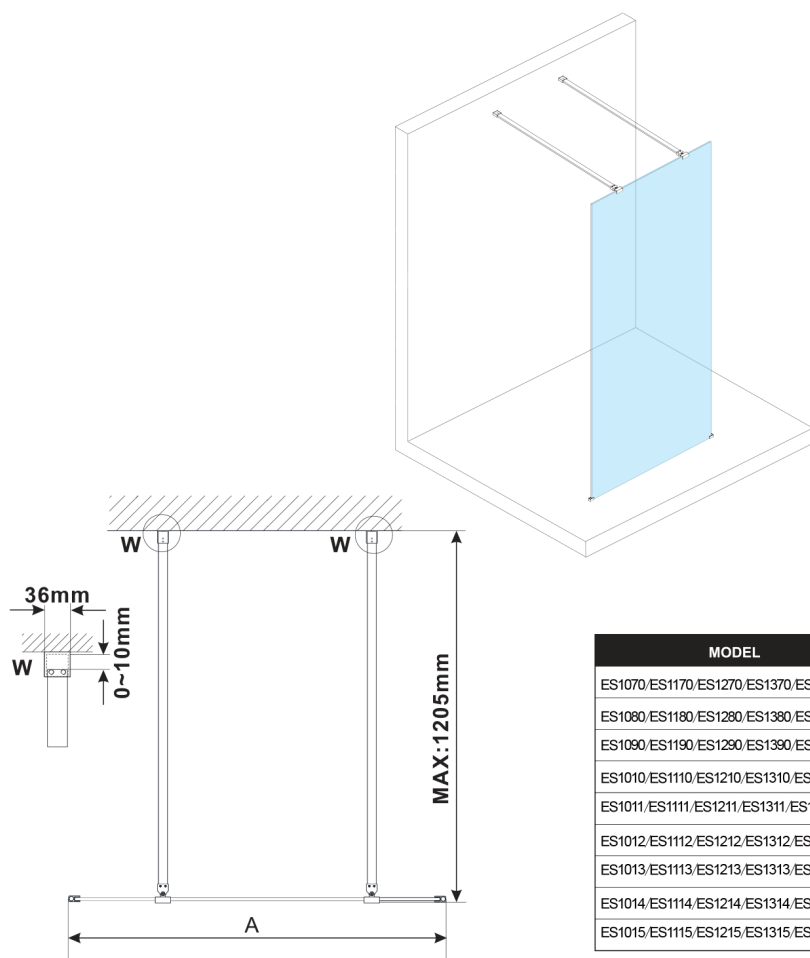

ESCA WHITE MATT jednoczęściowa kabina prysznicowa Walk-In, szkło Marron, 1200 mm

Kod: ES1512-07

Rozmiary

Szerokość: 1200 mm

Wysokość: 2100 mm

Właściwości

Gwarancja: 3 lata

Karta techniczna

MODEL	A, mm
ES1070, ES1170, ES1270, ES1370, ES1570	699
ES1080, ES1180, ES1280, ES1380, ES1580	799
ES1090, ES1190, ES1290, ES1390, ES1590	899
ES1010, ES1110, ES1210, ES1310, ES1510	999
ES1011, ES1111, ES1211, ES1311, ES1511	1099
ES1012, ES1112, ES1212, ES1312, ES1512	1199
ES1013, ES1113, ES1213, ES1313, ES1513	1299
ES1014, ES1114, ES1214, ES1314, ES1514	1399
ES1015, ES1115, ES1215, ES1315, ES1515	1499