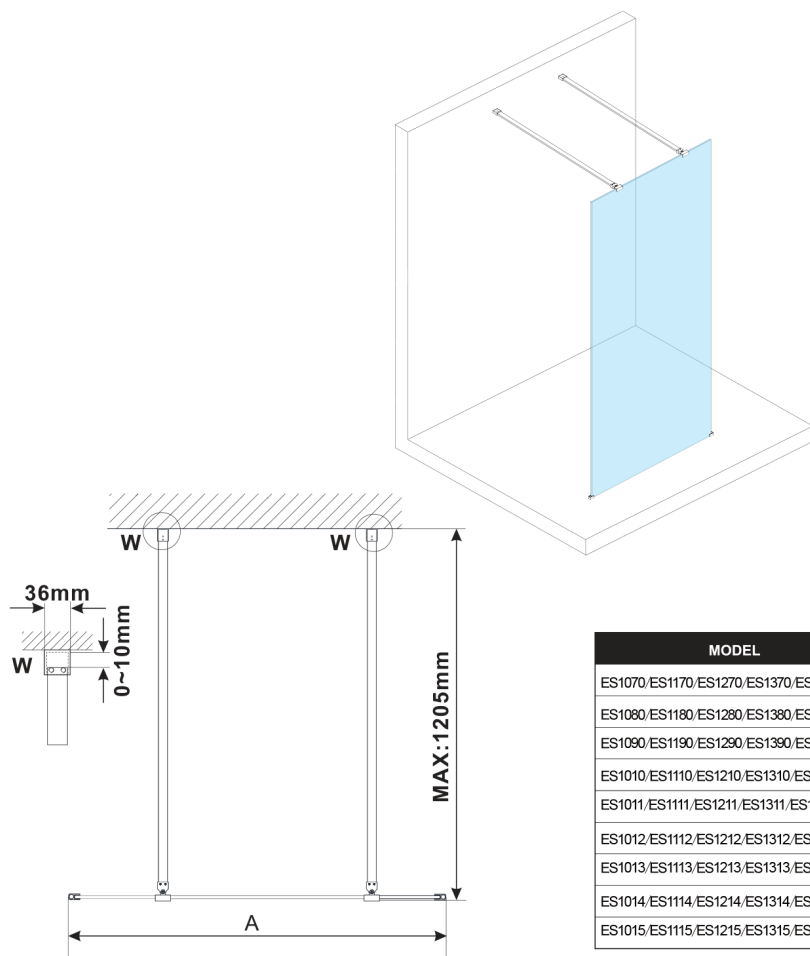

ESCA WHITE MATT jednoczęściowa kabina prysznicowa Walk-In, szkło Marron, 1000 mm

Kod: ES1510-07

Rozmiary

Szerokość: 1000 mm

Wysokość: 2100 mm

Właściwości

Gwarancja: 3 lata

Karta techniczna

MODEL	A, mm
ES1070, ES1170, ES1270, ES1370, ES1570	699
ES1080, ES1180, ES1280, ES1380, ES1580	799
ES1090, ES1190, ES1290, ES1390, ES1590	899
ES1010, ES1110, ES1210, ES1310, ES1510	999
ES1011, ES1111, ES1211, ES1311, ES1511	1099
ES1012, ES1112, ES1212, ES1312, ES1512	1199
ES1013, ES1113, ES1213, ES1313, ES1513	1299
ES1014, ES1114, ES1214, ES1314, ES1514	1399
ES1015, ES1115, ES1215, ES1315, ES1515	1499