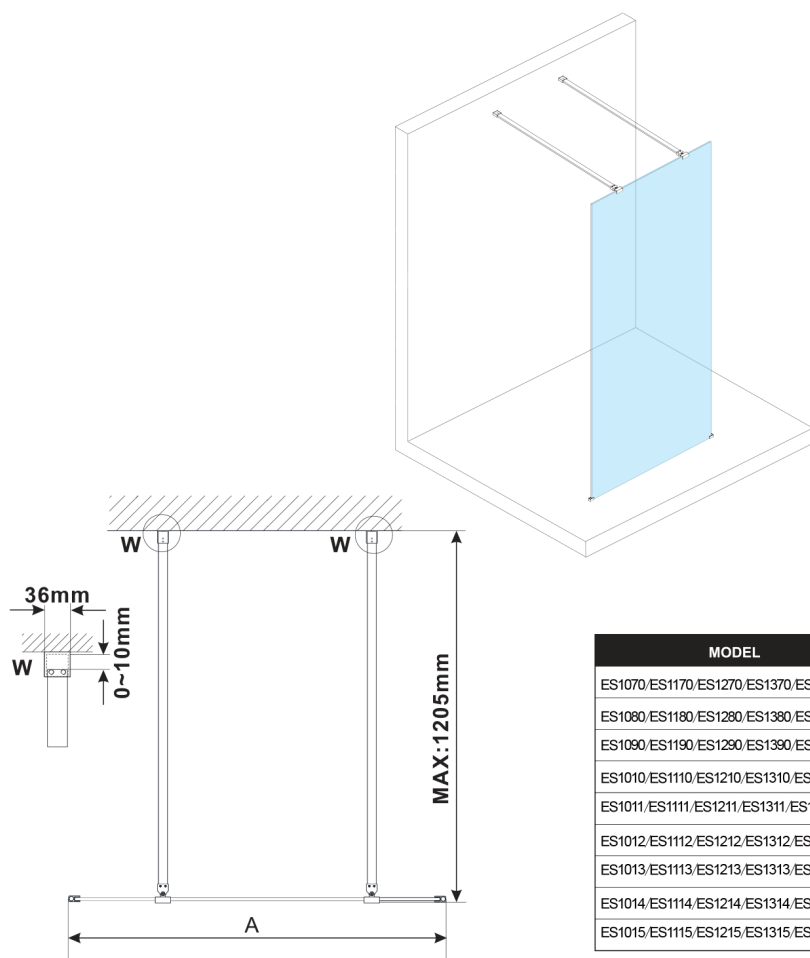

ESCA BLACK MATT jednoczęściowa kabina prysznicowa Walk-In, szkło Marron, 1500 mm

Kod: ES1515-06

Rozmiary

Szerokość: 1500 mm

Wysokość: 2100 mm

Właściwości

Gwarancja: 3 lata

Karta techniczna

MODEL	A, mm
ES1070, ES1170, ES1270, ES1370, ES1570	699
ES1080, ES1180, ES1280, ES1380, ES1580	799
ES1090, ES1190, ES1290, ES1390, ES1590	899
ES1010, ES1110, ES1210, ES1310, ES1510	999
ES1011, ES1111, ES1211, ES1311, ES1511	1099
ES1012, ES1112, ES1212, ES1312, ES1512	1199
ES1013, ES1113, ES1213, ES1313, ES1513	1299
ES1014, ES1114, ES1214, ES1314, ES1514	1399
ES1015, ES1115, ES1215, ES1315, ES1515	1499