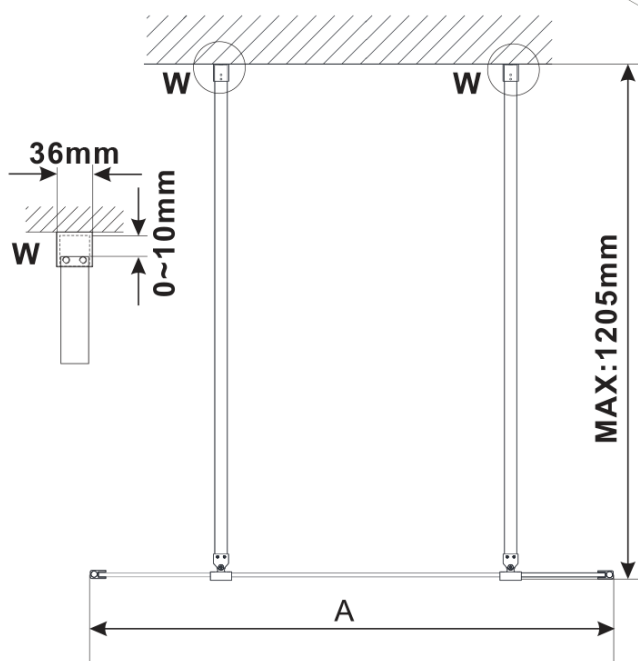

## Rozmiary

Szerokość: 1300 mm

Wysokość: 2100 mm

## Właściwości

Kolor profilu: Czarny mat

Kształt: Jednoczęściowa wolnostojąca

Rodzaj szkła: Szkło Marron

Wykończenie szkła: Antidrop

Grubość szkła: 8 mm

Waga / szt.: 39.0 kg

Opakowanie: 3 szt.

## Karta techniczna

MODEL	A,mm
ES1070/ES1170/ES1270/ES1370/ES1570	699
ES1080/ES1180/ES1280/ES1380/ES1580	799
ES1090/ES1190/ES1290/ES1390/ES1590	899
ES1010/ES1110/ES1210/ES1310/ES1510	999
ES1011/ES1111/ES1211/ES1311/ES1511	1099
ES1012/ES1112/ES1212/ES1312/ES1512	1199
ES1013/ES1113/ES1213/ES1313/ES1513	1299
ES1014/ES1114/ES1214/ES1314/ES1514	1399
ES1015/ES1115/ES1215/ES1315/ES1515	1499