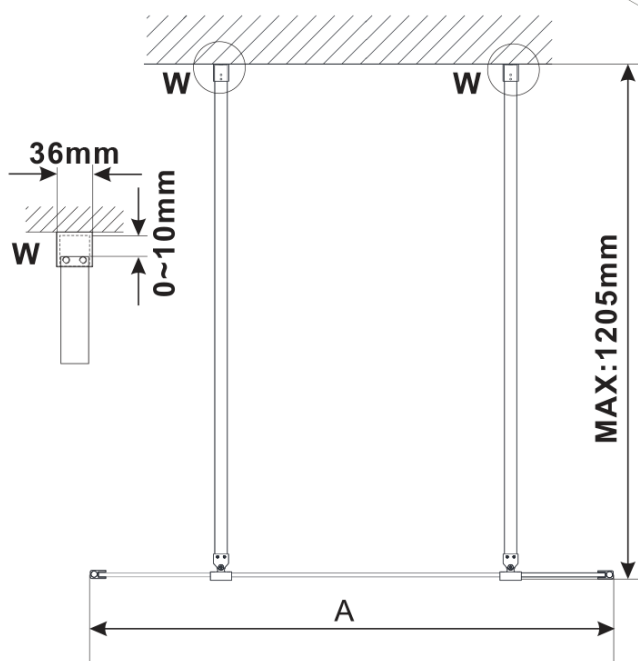

ESCA BLACK MATT jednoczęściowa kabina prysznicowa Walk-In, szkło Marron, 1300 mm

Kod: ES1513-06

Podstawowe informacje

Marka: Polysan

Seria: ESCA

Rozmiary

Szerokość: 1300 mm

Wysokość: 2100 mm

Właściwości

Kolor profilu: Czarny mat

Kształt: Jednoczęściowa wolnostojąca

Rodzaj szkła: Szkło Marron

Wykończenie szkła: Antidrop

Grubość szkła: 8 mm

Waga / szt.: 39.0 kg

Opakowanie: 3 szt.

Gwarancja: 3 lata

ESCA BLACK MATT jednoczęściowa kabina przysznicowa Walk-In, szkło Marron, 1300 mm

Karta techniczna

MODEL	A,mm
ES1070/ES1170/ES1270/ES1370/ES1570	699
ES1080/ES1180/ES1280/ES1380/ES1580	799
ES1090/ES1190/ES1290/ES1390/ES1590	899
ES1010/ES1110/ES1210/ES1310/ES1510	999
ES1011/ES1111/ES1211/ES1311/ES1511	1099
ES1012/ES1112/ES1212/ES1312/ES1512	1199
ES1013/ES1113/ES1213/ES1313/ES1513	1299
ES1014/ES1114/ES1214/ES1314/ES1514	1399
ES1015/ES1115/ES1215/ES1315/ES1515	1499