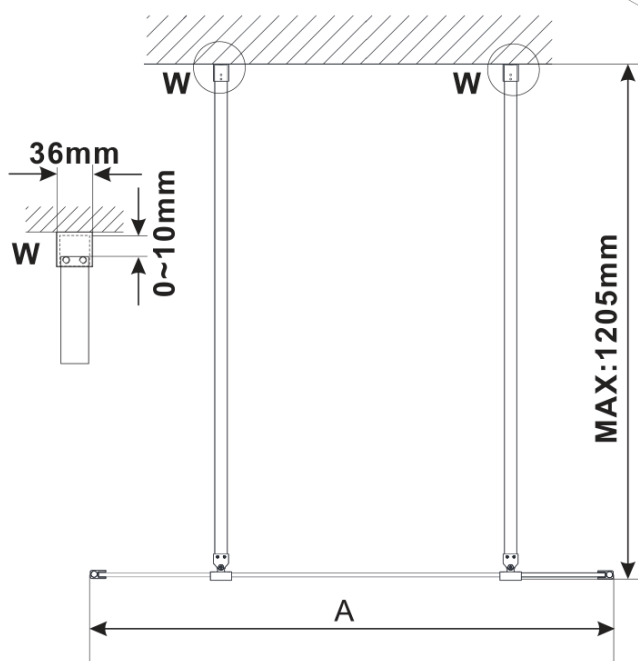

ESCA BLACK MATT jednoczęściowa kabina
przysznicowa Walk-In, szkło Marron, 1100 mm

Karta techniczna

MODEL	A,mm
ES1070/ES1170/ES1270/ES1370/ES1570	699
ES1080/ES1180/ES1280/ES1380/ES1580	799
ES1090/ES1190/ES1290/ES1390/ES1590	899
ES1010/ES1110/ES1210/ES1310/ES1510	999
ES1011/ES1111/ES1211/ES1311/ES1511	1099
ES1012/ES1112/ES1212/ES1312/ES1512	1199
ES1013/ES1113/ES1213/ES1313/ES1513	1299
ES1014/ES1114/ES1214/ES1314/ES1514	1399
ES1015/ES1115/ES1215/ES1315/ES1515	1499